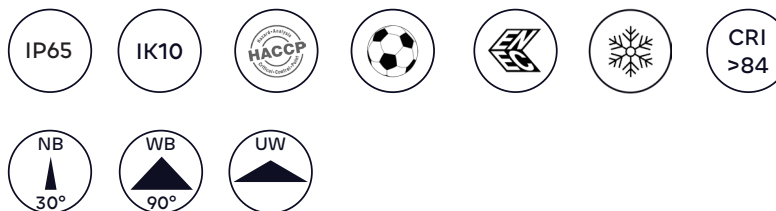

Elektrisch

Ingangsspanning	230 V_{AC}
Armatuur spanning	Luminaid SELV-DC
Rendement armatuur	144 - 169 lm/W
Doorvoerkabel AC + DC	2,5 mm²