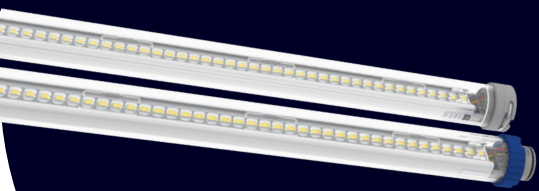

DATA LUX.LT

FIXTURES: LT

- Continue lichtlijn met uniform licht.
- Nagenoeg geen schaduwwerking.
- Polycarbonaat behuizing, UV gestabiliseerd tegen vergeling.
- Geen interne driver.
- Configureerbaar door verschillende lumen pakketten.
- Stofdicht, spatwaterdicht en slagvast.
- Hierdoor veel toepassingsmogelijkheden.
- DATA LUX lichtlijnen kunnen eenvoudig geïntegreerd worden in gebouwbeheersystemen met Dali of andere protocollen via de 0-10 V aansluiting aan het begin van de lichtlijn.
- Verwachte LED levensduur: Tot 100.000 branduren mogelijk.