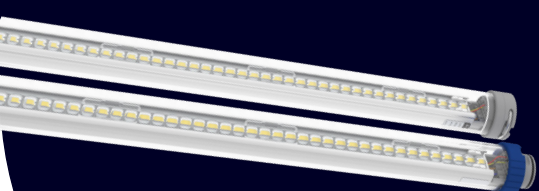

DATA LUX.LT

FIXTURES: LT

- Continue lichtlijn met uniform licht.
- Nagenoeg geen schaduwwerking.
- Polycarbonaat behuizing, UV gestabiliseerd tegen vergeling.
- Geen interne driver.
- Configureerbaar door verschillende lumen pakketten.
- Stofdicht, spatwaterdicht en slagvast. Hierdoor veel toepassingsmogelijkheden.
- DATA LUX lichtlijnen kunnen eenvoudig geïntegreerd worden in gebouwbeheersystemen met Dali of andere protocollen via de 0-10 V aansluiting aan het begin van de lichtlijn.
- Verwachte LED levensduur: Tot 100.000 branduren mogelijk.