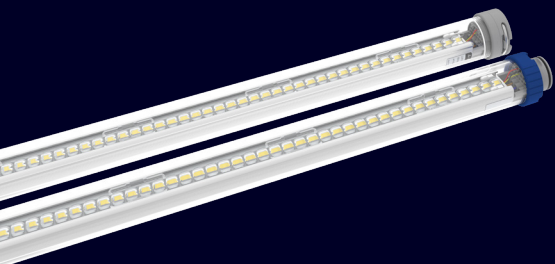

## FIXTURES: LT

- Continue lichtlijn met uniform licht.
- Nagenoeg geen schaduwwerking.
- Polycarbonaat behuizing, UV gestabiliseerd tegen vergeling.
- Geen interne driver.
- Configureerbaar door verschillende lumen pakketten.
- Stofdicht, spatwaterdicht en slagvast. Hierdoor veel toepassingsmogelijkheden.
- DATA LUX lichtlijnen kunnen eenvoudig geïntegreerd worden in gebouwbeheersystemen met Dali of andere protocollen via de 0-10 V aansluiting aan het begin van de lichtlijn.
- Verwachte LED levensduur: Tot 100.000 branduren mogelijk.

### Mechanisch

Afmetingen 3 meter	Ø40 mm x 3013 mm (3000 mm steek)
Afmetingen 2 meter	Ø40 mm x 2038 mm (2025 mm steek)
Gewicht	3,5 kg / 2,5 kg
IP-klasse	IP65
Materiaal behuizing	Polycarbonaat (UV gestabiliseerd)

### Elektrisch

Ingangsspanning	230 V <sub>AC</sub>
Armatuur spanning	Luminaid SELV-DC
Rendement armatuur	144 - 169 lm/W
Doorvoerkabel AC + DC	2,5 mm <sup>2</sup>