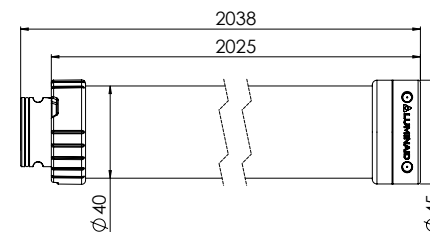

2 meter | DL20LT