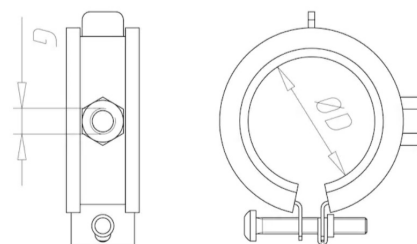

NEXTGEN

INSTALL-TOOLS: MOUNT-SLS-BL MONTAGEBEUGEL

- Deze montagebeugel kan gebruikt worden om het NEXTGEN lichtlijnsysteem op te hangen.
- Met deze beugel kan de lichtlijn direct tegen het plafond worden bevestigd, maar ook gependeld worden door middel van een draadeind of ketting.
- In het bevestigingsgat past een M8 draad.
- Getest op veroudering en weersbestendigheid conform DIN 53508 en DIN 53509.
- Bestand tegen: opgesloten zuren en basen bij kamertemperatuur, water en waterachtige oplossingen tot +70 °C; alcoholische oplossingen, ester en ketonen, weer, zeewater.
- Beperkt bestand tegen: vetten en minerale oliën; dierlijke en plantaardige oliën en vetten.
- Niet bestand tegen: hete oliën of vetten, brandstoffen, alifatische en aromatische koolwaterstoffen.

DC

DD

XC

XD

Kenmerken

artikel nr.: LUM-NG-60-MOUNT-SLS-BL

Afmetingen (LxBxH)	75 mm x 20 mm x 80 mm
Binnendiameter (D)	ø60 mm
Diameter montagegat (G)	M8
Gewicht	80 g
Materiaal	AISI 316LCu (1.4578) / EPDM
Temperatuurbereik	-40 °C - +110 °C