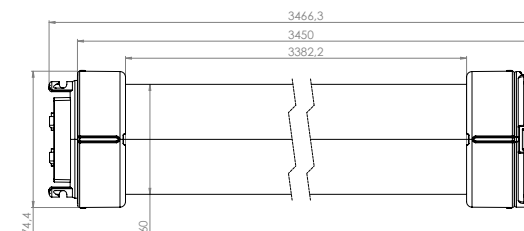

NEXTGEN

FIXTURES

- Door meer licht per strekkende meter toe te passen. Gecombineerd met volledig nieuwe optieken, is het mogelijk om met minder lichtlijnen een perfecte lichtbeleving met hoge gelijkmatigheid te creëren. Daarmee wordt bespaard op materiaal- en energieverbruik.
- De mechanische en elektrische koppeling tussen de armaturen kan in één montageslap worden gedaan. Dit plug-and-play principe is verder verbeterd.
- De elektrische connectie wordt gemaakt door de inzet van industriële WACO connectoren.
- De mechanische borging wordt bewerkstelligd door een volledig nieuw ontwikkelde U-clip techniek. Het uitlijnen en monteren van lichtlijnen is hiermee nog eenvoudiger geworden.
- Verwachte LED levensduur: Tot 100.000 branduren.

DC

DD

XC

XD

Configuraties

Kleurtemperatuur

Lengte

Lumen output

Lens

Nood

2,33 meter

3,45 meter