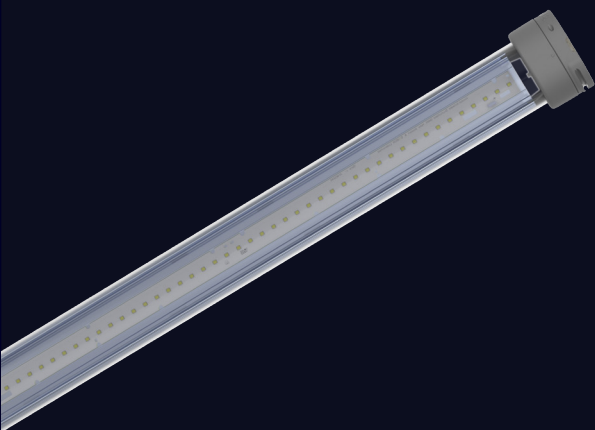

NEXTGEN

FIXTURES

DALI-2 & DECENTRALE NOODVERLICHTING

- In het NEXTGEN lijnverlichtingssysteem zijn twee decentrale noodverlichtingsoplossingen mogelijk: Een in het armatuur geïntegreerde variant (extensie 'E').
- Een eenvoudig in de lijn te integreren noodverlichting TRONIC.
- Deze variant is volledig bestuurbaar via het DALI-2 protocol.

DC

DD

XC

XD

Prestaties

3,45 M

	29,4	42,3	51,7	64,5	95,3	129,1	Watt
LUM-NG30DD-XXXX-04K5(E)*	4395 lm						149 lm/W
LUM-NG30DD-XXXX-06K0(E)*	6305 lm						149 lm/W
LUM-NG30DD-XXXX-08K0(E)*	7985 lm						154 lm/W
LUM-NG30DD-XXXX-09K5(E)*	9895 lm						153 lm/W
LUM-NG30DD-XXXX-14K0(E)*	14265 lm						150 lm/W
LUM-NG30DD-XXXX-18K0(E)*	18735 lm						145 lm/W

CRI >84

2,33 M

	19,4	27,7	35,3	43,1	64,5	87,1	Watt
LUM-NG20DD-XXXX-04K5(E)*	2930 lm						151 lm/W
LUM-NG20DD-XXXX-06K0(E)*	4200 lm						152 lm/W
LUM-NG20DD-XXXX-08K0(E)*	5325 lm						151 lm/W
LUM-NG20DD-XXXX-09K5(E)*	6480 lm						150 lm/W
LUM-NG20DD-XXXX-14K0(E)*	9510 lm						147 lm/W
LUM-NG20DD-XXXX-18K0(E)*	12490 lm						143 lm/W

CRI >84