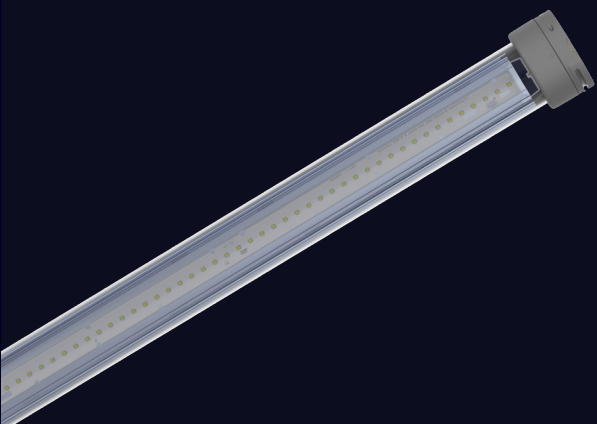

NEXTGEN

FIXTURES

DALI-2 & CENTRALE NOODVERLICHTING

- Deze armaturen zijn volledig te combineren met de meest gangbare centrale noodverlichtingsoplossingen, gecombineerd met het geavanceerde DALI-2 sturingsysteem.
- Luminaid kan volledig gecertificeerd de diverse noodverlichtingsmodule in de armaturen inbouwen en daarmee af fabriek leveren.