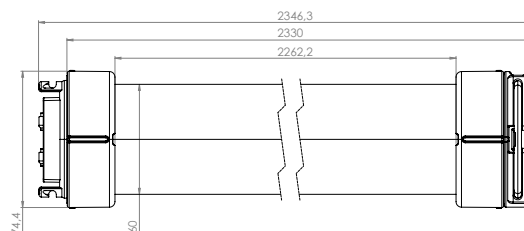

Nood

2,33 meter