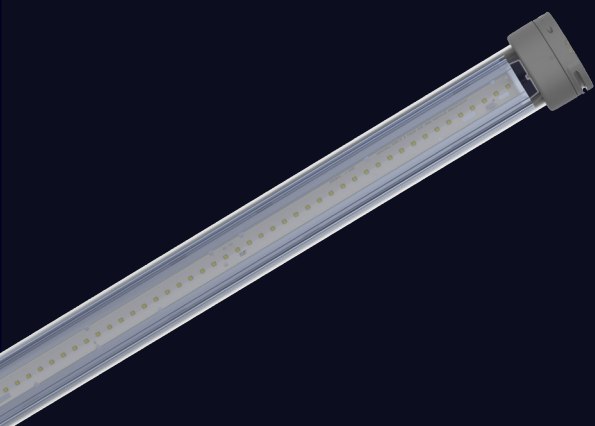

## FIXTURES

- Door meer licht per strekkende meter toe te passen. Gecombineerd met volledig nieuwe optieken, is het mogelijk om met minder lichtlijnen een perfecte lichtbeleving met hoge gelijkmatigheid te creëren. Daarmee wordt bespaard op materiaal- en energieverbruik.
- De mechanische en elektrische koppeling tussen de armaturen kan in één montageslap worden gedaan. Dit plug-and-play principe is verder verbeterd.
- De elektrische connectie wordt gemaakt door de inzet van industriële WAGO connectoren.
- De mechanische borging wordt bewerkstelligd door een volledig nieuw ontwikkelde U-clip techniek. Het uitlijnen en monteren van lichtlijnen is hiermee nog eenvoudiger geworden.
- Verwachte LED levensduur: Tot 100.000 branduren.