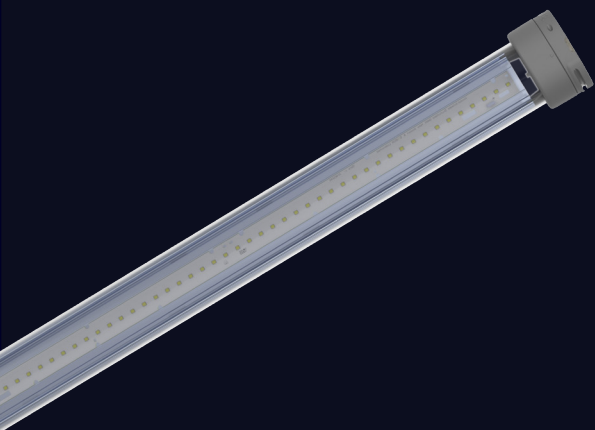

NEXTGEN

FIXTURES

- Door meer licht per strekkende meter toe te passen. Gecombineerd met volledig nieuwe optieken, is het mogelijk om met minder lichtlijnen een perfecte lichtbeleving met hoge gelijkmatigheid te creëren. Daarmee wordt bespaard op materiaal- en energieverbruik.
- De mechanische en elektrische koppeling tussen de armaturen kan in één montageslap worden gedaan. Dit plug-and-play principe is verder verbeterd.
- De elektrische connectie wordt gemaakt door de inzet van industriële WACO connectoren.
- De mechanische borging wordt bewerkstelligd door een volledig nieuw ontwikkelde U-clip techniek. Het uitlijnen en monteren van lichtlijnen is hiermee nog eenvoudiger geworden.
- Verwachte LED levensduur: Tot 100.000 branduren.