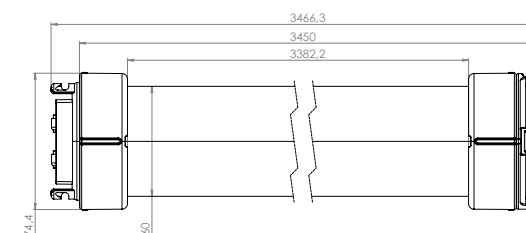

NEXTGEN

FIXTURES CENTRALE NOOD

- Door meer licht per strekkende meter toe te passen. Gecombineerd met volledig nieuwe optieken, is het mogelijk om met minder lichtlijnen een perfecte lichtbeleving met hoge gelijkmatigheid te creëren. Daarmee wordt bespaard op materiaal- en energieverbruik.
- De mechanische en elektrische koppeling tussen de armaturen kan in één montageslap worden gedaan. Dit plug-and-play principe is verder verbeterd.
- De elektrische connectie wordt gemaakt door de inzet van industriële WAGO connectoren.
- De mechanische borging wordt bewerkstelligd door een volledig nieuw ontwikkelde U-clip techniek. Het uitlijnen en monteren van lichtlijnen is hiermee nog eenvoudiger geworden.
- Verwachte LED levensduur: Tot 100.000 branduren.

DC

DD

XC

XD

Configuraties

Kleurtemperatuur

Lengte

Lumen output

Lens

Nood

2,33 meter

3,45 meter