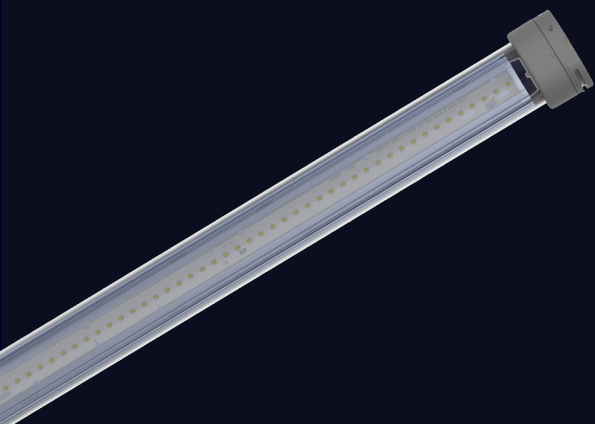

NEXTGEN

FIXTURES CENTRALE NOOD

- Door meer licht per strekkende meter toe te passen. Gecombineerd met volledig nieuwe optieken, is het mogelijk om met minder lichtlijnen een perfecte lichtbeleving met hoge gelijkmatigheid te creëren. Daarmee wordt bespaard op materiaal- en energieverbruik.
- De mechanische en elektrische koppeling tussen de armaturen kan in één montageslap worden gedaan. Dit plug-and-play principe is verder verbeterd.
- De elektrische connectie wordt gemaakt door de inzet van industriële WACO connectoren.
- De mechanische borging wordt bewerkstelligd door een volledig nieuw ontwikkelde U-clip techniek. Het uitlijnen en monteren van lichtlijnen is hiermee nog eenvoudiger geworden.
- Verwachte LED levensduur: Tot 100.000 branduren.

DC

DD

XC

XD

Algemene kenmerken

Mechanisch

Afmetingen	2,33 m / 3,45 m
Nominale diameter armatuur	Ø 60 mm
Materiaal (behuizing)	Polycarbonaat (UV gestabiliseerd)
Materiaal (connector)	Gerecyclede PA
Materiaal (profiel)	75% Gerecyclede aluminium
Temperatuurbereik	-25 °C - +40 °C
Bestendigheid	IP65 & IK10*

Elektrisch

Ingang	230 Vac, 50Hz, PF >0,9
Doorvoersignalen	3 fasen / Emergency / DALI-2

Optisch

CRI	>84
Kleurkwaliteit	3 step
Verwachte levensduur	L90B10 @>50.000 branduren
Lichtoutput in nood	835 lm / 790 lm

Adres module (niet inbegrepen)

Merk	Eaton
Type	V-CG-SE / V-CG-SB.1 (DALI)

Nood UPS (niet inbegrepen)

Merk	Eaton
Type	LP-star

* Onder 0 °C vervalt de IK klasse.

Als u de lichtlijn over meerdere fases verdeelt dient u een fase-wachter te installeren om zeker te zijn dat de noodverlichting inschakeld als 1 van de fases uitvalt.