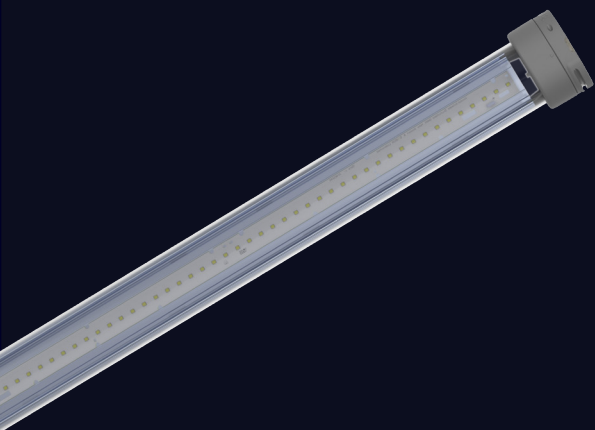

NEXTGEN

FIXTURES CENTRALE NOOD

- Door meer licht per strekkende meter toe te passen. Gecombineerd met volledig nieuwe optieken, is het mogelijk om met minder lichtlijnen een perfecte lichtbeleving met hoge gelijkmatigheid te creëren. Daarmee wordt bespaard op materiaal- en energieverbruik.
- De mechanische en elektrische koppeling tussen de armaturen kan in één montageslap worden gedaan. Dit plug-and-play principe is verder verbeterd.
- De elektrische connectie wordt gemaakt door de inzet van industriële WAGO connectoren.
- De mechanische borging wordt bewerkstelligd door een volledig nieuw ontwikkelde U-clip techniek. Het uitlijnen en monteren van lichtlijnen is hiermee nog eenvoudiger geworden.
- Verwachte LED levensduur: Tot 100.000 branduren.