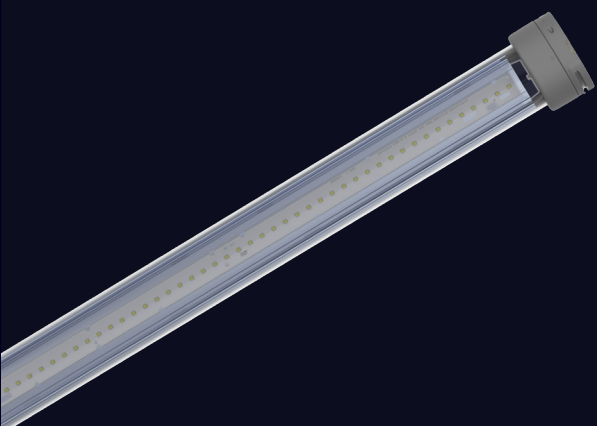

NEXTGEN

FIXTURES

CENTRALE NOODVERLICHTING

- Deze armaturen zijn volledig te combineren met de meest gangbare centrale noodverlichtingsoplossingen, echter **zonder** het geavanceerde DALI-2 sturingsysteem.
- Luminaid kan volledig gecertificeerd de diverse noodverlichtingsmodule in de armaturen inbouwen en daarmee af fabriek leveren.