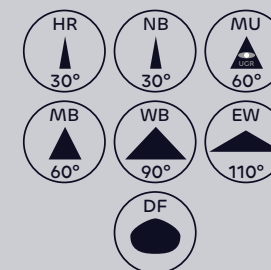

NEXTGEN

FIXTURES CENTRALE NOOD

- Door meer licht per strekkende meter toe te passen. Gecombineerd met volledig nieuwe optieken, is het mogelijk om met minder lichtlijnen een perfecte lichtbeleving met hoge gelijkmatigheid te creëren. Daarmee wordt bespaard op materiaal- en energieverbruik.
- De mechanische en elektrische koppeling tussen de armaturen kan in één montageslap worden gedaan. Dit plug-and-play principe is verder verbeterd.
- De elektrische connectie wordt gemaakt door de inzet van industriële WAGO connectoren.
- De mechanische borging wordt bewerkstelligd door een volledig nieuw ontwikkelde U-clip techniek. Het uitlijnen en monteren van lichtlijnen is hiermee nog eenvoudiger geworden.
- Verwachte LED levensduur: Tot 100.000 branduren.

DC

DD

XC

XD

Configuraties

Kleurtemperatuur

Lengte

Lumen output

Lens

Nood

2,33 meter

3,45 meter