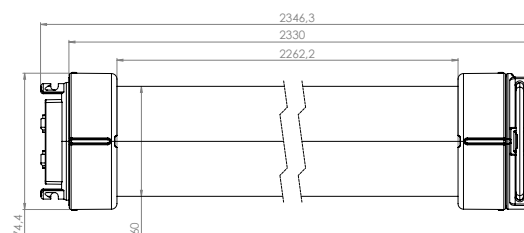

Nood

2,33 meter