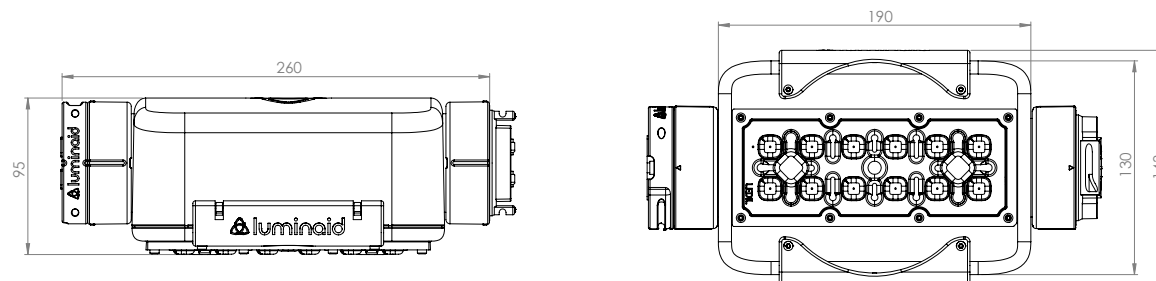

DC

DD

XC

XD

Kenmerken

Afmetingen (LxBxH)	260 x 143 x 95 mm
Gewicht	880 g
Temperatuurbereik	0 °C - +40 °C
Noodverlichting	Decentraal
Ingangsspanning	230 Vac, 50 Hz
Ingangsvermogen	6 Watt
Uitgangsvermogen	5 Watt
Autonomie	1 uur
Automatische testfunctie	Ja
Laadcyclus	24 uur
Lichtstroom	905 lm
Kleurtemperatuur	5000K
Ra	>70

Narrow beam

artikel nr.: LUM-NG-02-D-DCEM-05NB

Wide beam

artikel nr.: LUM-NG-02-D-DCEM-05WB

Ultra Wide beam

artikel nr.: LUM-NG-02-D-DCEM-05UW

Afmetingen

NEXTGEN

Accu type	LTO (Lithium Titanaal Oxide)
Aantal cellen	4
Spanning	9,6 V
Capaciteit	1300 mAh