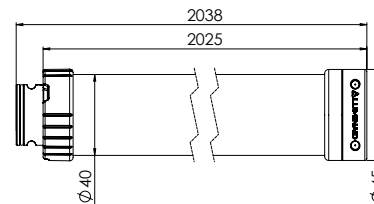

2 meter | DL20AC