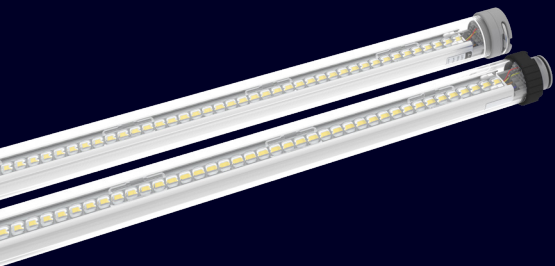

## FIXTURES: AC

- Continue lichtlijn met uniform licht.
- Nagenoeg geen schaduwwerking.
- Armatuur als ophangstelsel.
- Polycarbonaat behuizing, UV gestabiliseerd tegen vergeling.
- Met interne driver.
- Stofdicht, spatwaterdicht en slagvast, hierdoor veel toepassingsmogelijkheden.
- DATA LUX lichtlijnen kunnen eenvoudig geïntegreerd worden in gebouwbeheersystemen met Dali of andere protocollen via de 0-10 V aansluiting aan het begin van de lichtlijn.
- Verwachte LED levensduur: Tot 100.000 branduren.
- Het DATA LUX.AC armatuur heeft standaard 2 extra stroomkabels doorgevoerd ten behoeve van de DCEM Noodverlichting TRONIC.

### Mechanisch

Afmetingen 3 meter	Ø40 mm x 3013 mm (3000 mm steek)
Afmetingen 2 meter	Ø40 mm x 2038 mm (2025 mm steek)
Gewicht	3,0 kg / 2,2 kg
IP-klasse	IP65
IK-klasse	IK10*
Materiaal behuizing	Polycarbonaat (UV gestabiliseerd)