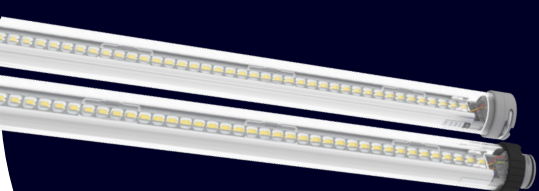

DATA LUX.AC

FIXTURES: AC

- Continue lichtlijn met uniform licht.
- Nagenoeg geen schaduwwerking.
- Armatuur als ophangstelsel.
- Polycarbonaat behuizing, UV gestabiliseerd tegen vergeling.
- Met interne driver.
- Stofdicht, spatwaterdicht en slagvast, hierdoor veel toepassingsmogelijkheden.
- DATA LUX lichtlijnen kunnen eenvoudig geïntegreerd worden in gebouwbeheersystemen met Dali of andere protocollen via de 0-10 V aansluiting aan het begin van de lichtlijn.
- Verwachte LED levensduur: Tot 100.000 branduren.
- Het DATA LUX.AC armatuur heeft standaard 2 extra stroomkabels doorgevoerd ten behoeve van de DCEM Noodverlichting TRONIC.