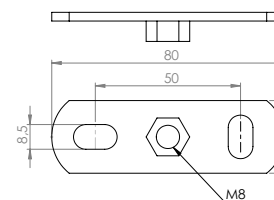

DATA LUX

INSTALL-TOOLS OPHANGSET VOOR ZWEMBADEN

- Ophangmiddelen uitermate geschikt voor toepassing in zwembaden (NPR 9200).

Ophangset voor zwembaden

artikel nr.: LUM-LS00xx-SPSS-ZS00

- 1x LUM-LS00xx-MTPT-ZSM8
BIS muurplaat M8
Materiaal: Thermisch verzinkt staal

- 2x LUM-LS00xx-PTCH-ZSM8
Krulhaak BIS M8
Materiaal: Thermisch verzinkt staal

- 1x LUM-LS00xx-CLMP-HC40
Mounting bracket
40 mm HC
(harsh conditions) M8
Materiaal: Thermisch verzinkt staal

Montage ketting per meter

- LUM-LS00xx-MTCH-ZS05
Montage Ketting
Materiaal: Thermisch verzinkt staal