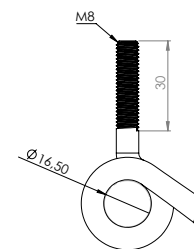

DATA LUX

INSTALL-TOOLS OPHANGSET VOOR ZWEMBADEN

- Ophangmiddelen uitermate geschikt voor toepassing in zwembaden (NPR 9200).

Ophangset voor zwembaden

artikel nr.: LUM-LS00xx-SPSS-ZS00

- 1x LUM-LS00xx-MTPT-ZSM8
BIS muurplaat M8
Materiaal: Thermisch verzinkt staal

- 2x LUM-LS00xx-PTCH-ZSM8
Krulhaak BIS M8
Materiaal: Thermisch verzinkt staal

- 1x LUM-LS00xx-CLMP-HC40
Mounting bracket
40 mm HC
(harsh conditions) M8
Materiaal: Thermisch verzinkt staal

Montage ketting per meter

- LUM-LS00xx-MTCH-ZS05
Montage Ketting
Materiaal: Thermisch verzinkt staal