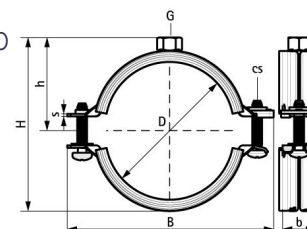

DATA LUX

INSTALL-TOOLS OPHANGSET VOOR ZWEMBADEN

- Ophangmiddelen uitermate geschikt voor toepassing in zwembaden (NPR 9200).

Ophangset voor zwembaden

artikel nr.: LUM-LS00xx-SPSS-ZS00

- 1x LUM-LS00xx-MTPT-ZSM8
BIS muurplaat M8
Materiaal: Thermisch verzinkt staal

- 2x LUM-LS00xx-PTCH-ZSM8
Krulhaak BIS M8
Materiaal: Thermisch verzinkt staal

- 1x LUM-LS00xx-CLMP-HC40
Mounting bracket
40 mm HC
(harsh conditions) M8
Materiaal: Thermisch verzinkt staal

Montage ketting per meter

- LUM-LS00xx-MTCH-ZS05
Montage Ketting
Materiaal: Thermisch verzinkt staal