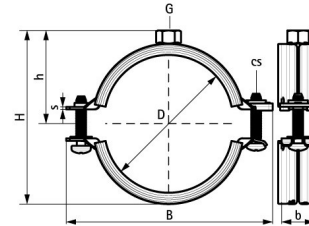

INSTALL-TOOLS

OPHANGSET VOOR ZWEMBADEN

- Ophangmiddelen uitermate geschikt voor toepassing in zwembaden (NPR 9200).

Ophangset voor zwembaden

artikel nr.: LUM-LS00xx-SPSS-ZS00

- 1x LUM-LS00xx-MTPT-ZSM8
BIS muurplaat M8
Materiaal: Thermisch verzinkt staal

- 2x LUM-LS00xx-PTCH-ZSM8
Krulhaak BIS M8
Materiaal: Thermisch verzinkt staal

- 1x LUM-LS00xx-CLMP-HC40
Mounting bracket
40 mm HC
(harsh conditions) M8
Materiaal: Thermisch verzinkt staal

Montage ketting per meter

- LUM-LS00xx-MTCH-ZS05
Montage Ketting
Materiaal: Thermisch verzinkt staal