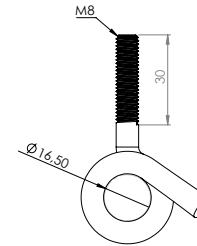

INSTALL-TOOLS

OPHANGSET VOOR ZWEMBADEN

- Ophangmiddelen uitermate geschikt voor toepassing in zwembaden (NPR 9200).

Ophangset voor zwembaden

artikel nr.: LUM-LS00xx-SPSS-ZS00

- 1x LUM-LS00xx-MTPT-ZSM8
BIS muurplaat M8
Materiaal: Thermisch verzinkt staal

- 2x LUM-LS00xx-PTCH-ZSM8
Krulhaak BIS M8
Materiaal: Thermisch verzinkt staal

- 1x LUM-LS00xx-CLMP-HC40
Mounting bracket
40 mm HC
(harsh conditions) M8
Materiaal: Thermisch verzinkt staal

Montage ketting per meter

- LUM-LS00xx-MTCH-ZS05
Montage Ketting
Materiaal: Thermisch verzinkt staal