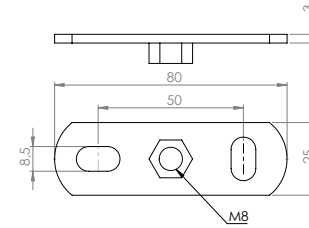

INSTALL-TOOLS

OPHANGSET VOOR ZWEMBADEN

- Ophangmiddelen uitermate geschikt voor toepassing in zwembaden (NPR 9200).

Ophangset voor zwembaden

artikel nr.: LUM-LS00xx-SPSS-ZS00

- 1x LUM-LS00xx-MTPT-ZSM8
BIS muurplaat M8
Materiaal: Thermisch verzinkt staal

- 2x LUM-LS00xx-PTCH-ZSM8
Krulhaak BIS M8
Materiaal: Thermisch verzinkt staal

- 1x LUM-LS00xx-CLMP-HC40
Mounting bracket
40 mm HC
(harsh conditions) M8
Materiaal: Thermisch verzinkt staal

Montage ketting per meter

- LUM-LS00xx-MTCH-ZS05
Montage Ketting
Materiaal: Thermisch verzinkt staal