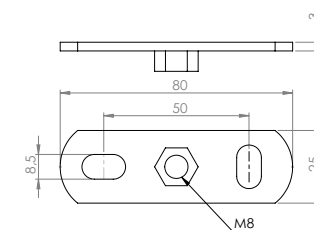

DATA LUX

INSTALL-TOOLS OPHANGSET VOOR ZWEMBADEN

- Ophangmiddelen uitermate geschikt voor toepassing in zwembaden (NPR 9200).

Ophangset voor zwembaden

artikel nr.: LUM-LS00xx-SPSS-ZS00

- 1x LUM-LS00xx-FIX-M8-ZST-HC
BIS muurplaat M8
Materiaal: Thermisch verzinkt staal

- 1x LUM-LS10xx-TROD-BUP-M8
Krulhaak BIS M8
Materiaal: Thermisch verzinkt staal
Lengte: 1000 mm

- 1x LUM-LS00xx-CLMP-HC40
Mounting bracket
40 mm HC
(harsh conditions) M8
Materiaal: Thermisch verzinkt staal