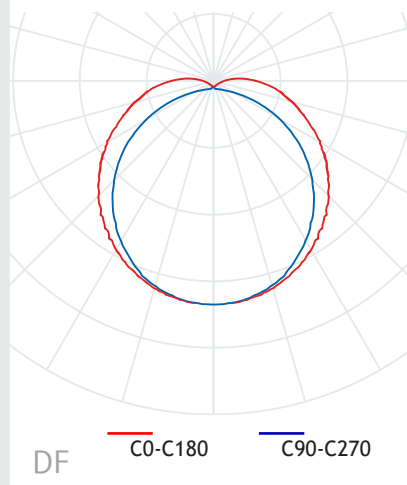

Lichtverdeling opale buis