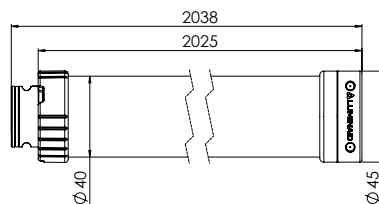

Afmetingen 3 meter	Ø40 mm x 3013 mm (3000 mm steek)
Afmetingen 2 meter	Ø40 mm x 2038 mm (2025 mm steek)
Gewicht	3,5 kg / 2,5 kg
IP-klasse	IP65
Materiaal behuizing	Polycarbonaat (UV gestabiliseerd)

Elektrisch

2 meter | DL20LT

3 meter | DL30LT

Optisch (2M)

	36,6	49,8	Watt
LUM-DL20LT-DF40-08K0	5300 lm		145 lm/W
LUM-DL20LT-DF50-08K0	5300 lm		145 lm/W
LUM-DL20LT-DF40-12K0		7020 lm	141 lm/W
LUM-DL20LT-DF50-12K0		7020 lm	141 lm/W