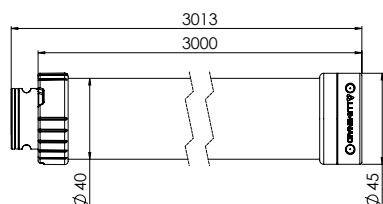

Afmetingen 3 meter	Ø40 mm x 3013 mm (3000 mm steek)
Afmetingen 2 meter	Ø40 mm x 2038 mm (2025 mm steek)
Gewicht	3,5 kg / 2,5 kg
IP-klasse	IP65
Materiaal behuizing	Polycarbonaat (UV gestabiliseerd)

Elektrisch

2 meter | DL20LT

3 meter | DL30LT

Optisch (2M)

	36,6	49,8	Watt
LUM-DL20LT-DF40-08K0	5300 lm		145 lm/W
LUM-DL20LT-DF50-08K0	5300 lm		145 lm/W
LUM-DL20LT-DF40-12K0		7020 lm	141 lm/W
LUM-DL20LT-DF50-12K0		7020 lm	141 lm/W