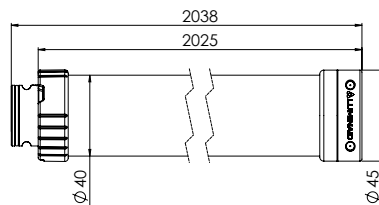

Mechanical

Dimensions 3 meter	Ø40 mm x 3013 mm (3000 mm pitch)
Dimensions 2 meter	Ø40 mm x 2038 mm (2025 mm pitch)
Weight	3,5 kg / 2,5 kg
IP-class	IP65
Material housing	Polycarbonate (UV stabilized)

Electrical

2 meter | DL20LT

Optical (2M)

	36,6	49,8	Watt
LUM-DL20LT-DF40-08K0	5300 lm		145 lm/W
LUM-DL20LT-DF50-08K0	5300 lm		145 lm/W
LUM-DL20LT-DF40-12K0		7020 lm	141 lm/W
LUM-DL20LT-DF50-12K0		7020 lm	141 lm/W

3 meter | DL30LT