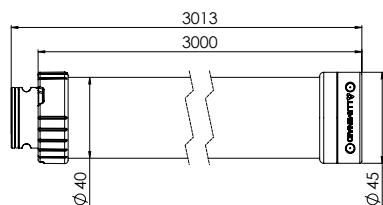

Mechanical

Dimensions 3 meter	Ø40 mm x 3013 mm (3000 mm pitch)
Dimensions 2 meter	Ø40 mm x 2038 mm (2025 mm pitch)
Weight	3,5 kg / 2,5 kg
IP-class	IP65
Material housing	Polycarbonate (UV stabilized)

Electrical

2 meter | DL20LT

Optical (2M)

	36,6	49,8	Watt
LUM-DL20LT-DF40-08K0	5300 lm		145 lm/W
LUM-DL20LT-DF50-08K0	5300 lm		145 lm/W
LUM-DL20LT-DF40-12K0		7020 lm	141 lm/W
LUM-DL20LT-DF50-12K0		7020 lm	141 lm/W

3 meter | DL30LT