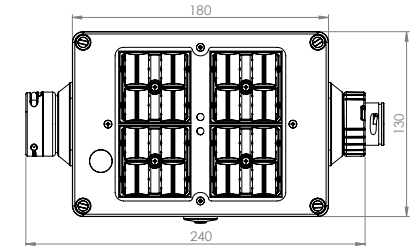

### Kenmerken

Ingangsspanning	230 Vac, 50 Hz
Ingangsvermogen	14 Watt
Afmetingen (lxbxh)	0,18 x 0,13 x 0,10 m
Autonomie	2 uur
Laadcyclus	24 uur
IP-klasse	IP65
Gewicht	880 g
Temperatuur bereik	+5 °C ~ +50 °C
Automatische test functie	Ja
Lichtstroom	1100 lm
R <sub>a</sub>	>70
Kleurtemperatuur	5000K