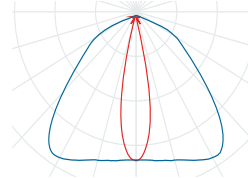

Narrow beam

art nr.: **LUM-DL02AC-DCEM-06NB-C**