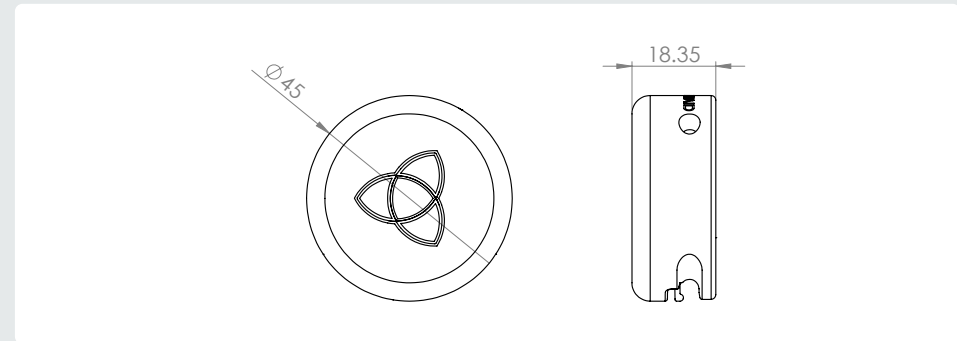

### AFSLUITING VAN DE LIJN

- De PLUG.END wordt aan het einde van elke lichtlijn gemonteerd om de lichtlijn stof- en spatwaterdicht af te sluiten.

## Kenmerken

artikel nr.: LUM-LS01xx-END0-0001

Afmetingen	18,35 x Ø45 mm
IP-klasse	IP65
IK-klasse	IK10
Materiaal	PA,
Temperatuur bereik	-40°C ~ +80°C
Gewicht	13 g

Alle producten, product specificaties en data kunnen wijzigen zonder kennisgeving om de betrouwbaarheid, veiligheid, functie, ontwerp of andere te verbeteren.