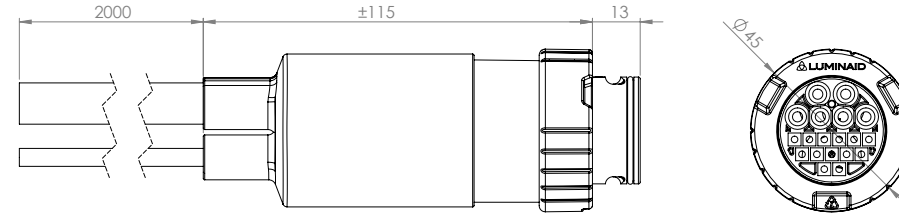

CONNECTS: PLUG.IN 00CA

VOEDING INKOPPELLING

- FLORALUX lichtlijnen zijn door hun multifunctionele connector niet direct aan te sluiten op de voeding.
- Via deze PLUG.IN is het mogelijk de voeding aan de lichtlijn te koppelen.
- U kunt deze PLUG.IN laten installeren waarna de rest van de installatie plug-and-play is.
- In deze uitvoering is zowel de voeding als 0-10 V dimming voorzien.

Kenmerken

artikel nr.: LUM-FL21xx-PGIN-00CA

Afmetingen	115 x Ø45 mm
IP-klasse	IP65 (gemonteerd)
IK-klasse	IK10 (gemonteerd)
Doorgevoerde signalen	AC voeding, 0-10 V dimming

PLUG.IN 00CA

Alle producten, product specificaties en data kunnen wijzigen zonder kennisgeving om de betrouwbaarheid, veiligheid, functie, ontwerp of andere te verbeteren.