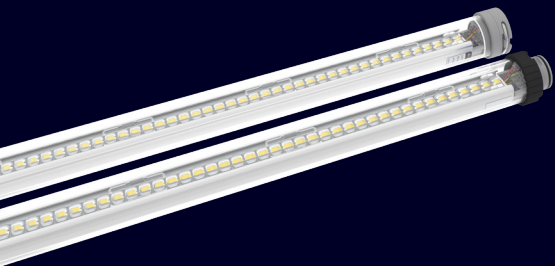

DATA LUX.AC

FIXTURES: AC

- Continue lichtlijn met uniform licht.
- Nagenoeg geen schaduwwerking.
- Armatuur als ophangstelsel.
- Polycarbonaat behuizing, UV gestabiliseerd tegen vergeling.
- Met interne driver.
- Stofdicht, spatwaterdicht en slagvast, hierdoor veel toepassingsmogelijkheden.
- DATA LUX lichtlijnen kunnen eenvoudig geïntegreerd worden in gebouwbeheersystemen met Dali of andere protocollen via de 0-10 V aansluiting aan het begin van de lichtlijn.
- Verwachte LED levensduur: Tot 100.000 branduren mogelijk.
- Het DATA LUX.AC armatuur heeft standaard 2 extra stroomkabels doorgevoerd ten behoeve van de DCEM Noodverlichting TRONIC.

Kenmerken

| | |
|-----------------------------|--------------------|
| Dimmen | 0-10 V - 0-100% |
| Noodverlichtingsfunctie | I.C.M. DCEM TRONIC |
| Omgevingstemperatuur bereik | -20 °C - +40 °C |

Mechanisch

| | |
|---------------------|-----------------------------------|
| Afmetingen 3 meter | Ø40 mm x 3013 mm (3000 mm steek) |
| Afmetingen 2 meter | Ø40 mm x 2038 mm (2025 mm steek) |
| Gewicht | 3,0 kg / 2,2 kg |
| IP-klasse | IP65 |
| Materiaal behuizing | Polycarbonaat (UV gestabiliseerd) |

- Continue lichtlijn met uniform licht.
- Nagenoeg geen schaduwwerking.
- Armatuur als ophangstelsel.
- Polycarbonaat behuizing, UV gestabiliseerd tegen vergeling.
- Met interne driver.
- Stofdicht, spatwaterdicht en slagvast, hierdoor veel toepassingsmogelijkheden.
- DATA LUX lichtlijnen kunnen eenvoudig geïntegreerd worden in gebouwbeheersystemen met Dali of andere protocollen via de 0-10 V aansluiting aan het begin van de lichtlijn.
- Verwachte LED levensduur: Tot 100.000 branduren mogelijk.
- Het DATA LUX.AC armatuur heeft standaard 2 extra stroomkabels doorgevoerd ten behoeve van de DCEM Noodverlichting TRONIC.