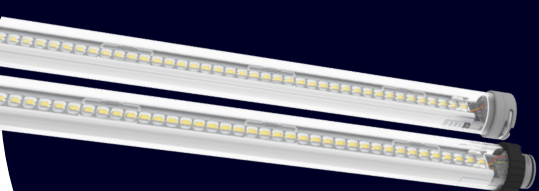

- Continue lichtlijn met uniform licht.
- Nagenoeg geen schaduwwerking.
- Armatuur als ophangstelsel.
- Polycarbonaat behuizing, UV gestabiliseerd tegen vergeling.
- Met interne driver.
- Stofdicht, spatwaterdicht en slagvast, hierdoor veel toepassingsmogelijkheden.
- DATA LUX lichtlijnen kunnen eenvoudig geïntegreerd worden in gebouwbeheersystemen met Dali of andere protocollen via de 0-10 V aansluiting aan het begin van de lichtlijn.
- Verwachte LED levensduur: Tot 100.000 branduren mogelijk.
- Het DATA LUX.AC armatuur heeft standaard 2 extra stroomkabels doorgevoerd ten behoeve van de DCEM Noodverlichting TRONIC.