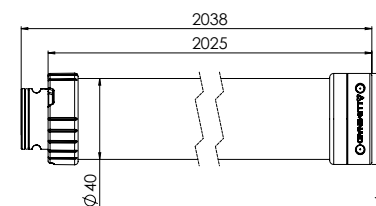

2 meter | DL20AC