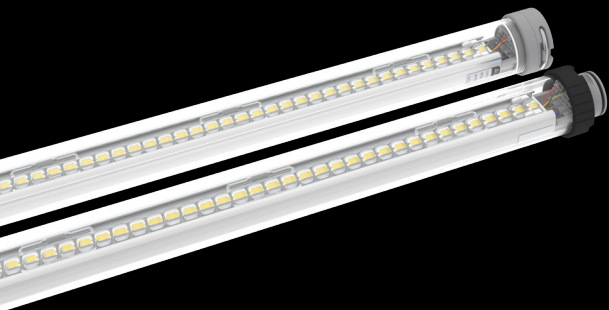

Kenmerken

Dimmen	0-10 V – 0-100%
Noodverlichtingsfunctie	I.C.M. DCEM TRONIC
Omgevingstemperatuur bereik	-20 °C – +40 °C

Mechanisch

Afmetingen 3 meter	Ø40 mm x 3013 mm (3000 mm steek)
Afmetingen 2 meter	Ø40 mm x 2038 mm (2025 mm steek)
Gewicht	3,0 kg / 2,2 kg
IP-klasse	IP65
Materiaal behuizing	Polycarbonaat (UV gestabiliseerd)

Elektrisch

Ingangsspanning	200 - 250 V _{AC}
Rendement armatuur	121 - 144 lm/W
Doorvoerkabel AC	2,5 mm ²

Narrow beam array lens

Wide beam array lens

Ultra wide beam lens

FIXTURES: AC

ARMATUUR

- Continue lichtlijn met uniform licht.
- Nagenoeg geen schaduwwerking.
- Armatuur als ophangstelsel.
- Polycarbonaat behuizing.
- UV gestabiliseerd tegen vergeling.
- Met interne driver.
- Stofdicht, spatwaterdicht en slagvast, hierdoor veel toepassingsmogelijkheden.
- DATALUX lichtlijnen kunnen eenvoudig geïntegreerd worden in gebouwbeheersystemen met Dali of andere protocollen via de 0-10 V aansluiting aan het begin van de lichtlijn.
- Verwachte LED levensduur: Tot 100.000 branduren mogelijk.
- Het DATALUX.AC armatuur heeft standaard 2 extra stroomkabels doorgevoerd ten behoeve van de DCEM Noodverlichting TRONIC.

2 meter | DL20AC

3 meter | DL30AC

Optisch

	29,8	45,3	Watt
LUM-DL20AC-NAxx-05K0C	3890 lm*		131 lm/W
LUM-DL20AC-WAxx-05K0C	4130 lm*		139 lm/W
LUM-DL20AC-UWxx-05K0C	3780 lm*		127 lm/W
LUM-DL20AC-NAxx-08K0C		5620 lm*	124 lm/W
LUM-DL20AC-WAxx-08K0C		5990 lm*	132 lm/W
LUM-DL20AC-UWxx-08K0C		5470 lm*	121 lm/W