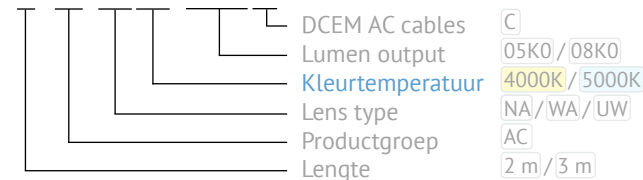

LUM - DLX0 AC - XX XX - XXXX C

C	05K0 / 08K0
	4000K / 5000K
	NA / WA / UW
	AC
	2 m / 3 m