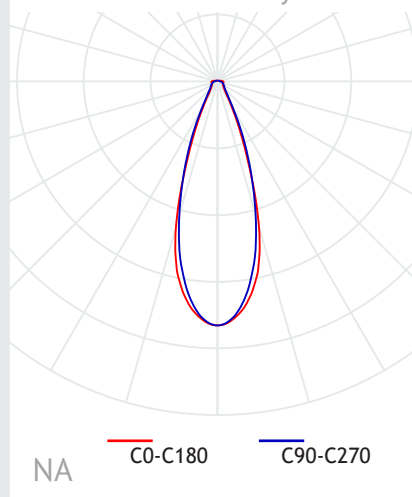

Elektrisch

Ingangsspanning	200 - 250 V_{AC}
Rendement armatuur	121 - 144 lm/W
Doorvoerkabel AC	2,5 mm²

Narrow beam array lens