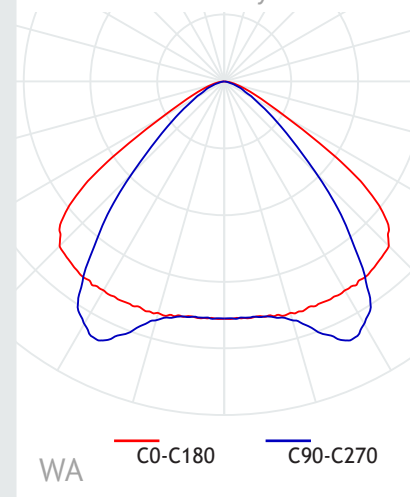

Wide beam array lens