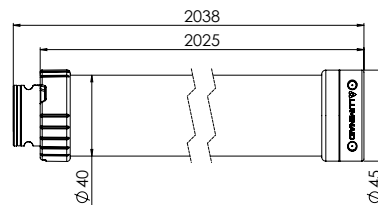

Kenmerken

Dimmen	0-10 V – 0-100%
Noodverlichtingsfunctie	I.C.M. DCEM TRONIC
Omgevingstemperatuur bereik	-20 °C – +40 °C

Mechanisch

Afmetingen 3 meter	Ø40 mm x 3013 mm (3000 mm steek)
Afmetingen 2 meter	Ø40 mm x 2038 mm (2025 mm steek)
Gewicht	3,0 kg / 2,2 kg
IP-klasse	IP65
Materiaal behuizing	Polycarbonaat (UV gestabiliseerd)

Elektrisch

Ingangsspanning	200 - 250 V _{AC}
Rendement armatuur	121 - 144 lm/W
Doorvoerkabel AC	2,5 mm ²

Narrow beam array lens

Wide beam array lens

Ultra wide beam lens

FIXTURES: AC

ARMATUUR

- Continue lichtlijn met uniform licht.
- Nagenoeg geen schaduwwerking.
- Armatuur als ophangstelsel.
- Polycarbonaat behuizing.
- UV gestabiliseerd tegen vergeling.
- Met interne driver.
- Stofdicht, spatwaterdicht en slagvast, hierdoor veel toepassingsmogelijkheden.
- DATALUX lichtlijnen kunnen eenvoudig geïntegreerd worden in gebouwbeheersystemen met Dali of andere protocollen via de 0-10 V aansluiting aan het begin van de lichtlijn.
- Verwachte LED levensduur: Tot 100.000 branduren mogelijk.
- Het DATALUX.AC armatuur heeft standaard 2 extra stroomkabels doorgevoerd ten behoeve van de DCEM Noodverlichting TRONIC.

2 meter | DL20AC

3 meter | DL30AC

Optisch

	29,8	45,3	Watt
LUM-DL20AC-NAxx-05K0C	3890 lm*		131 lm/W
LUM-DL20AC-WAxx-05K0C	4130 lm*		139 lm/W
LUM-DL20AC-UWxx-05K0C	3780 lm*		127 lm/W
LUM-DL20AC-NAxx-08K0C		5620 lm*	124 lm/W
LUM-DL20AC-WAxx-08K0C		5990 lm*	132 lm/W
LUM-DL20AC-UWxx-08K0C		5470 lm*	121 lm/W