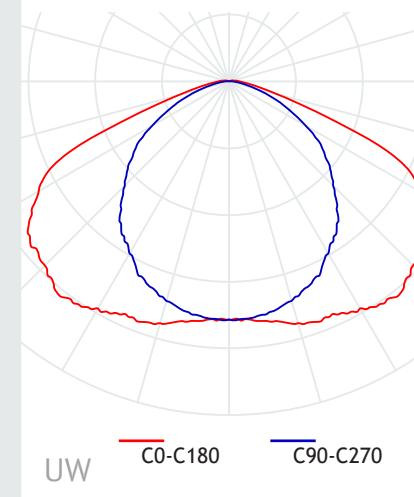

Ultra wide beam lens