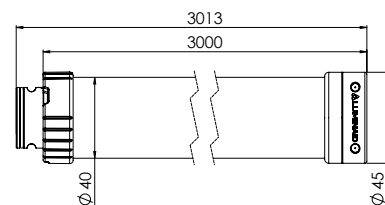

Kenmerken

Dimmen	0-10 V – 0-100%
Noodverlichtingsfunctie	I.C.M. DCEM TRONIC
Omgevingstemperatuur bereik	-20 °C – +40 °C

Mechanisch

Afmetingen 3 meter	Ø40 mm x 3013 mm (3000 mm steek)
Afmetingen 2 meter	Ø40 mm x 2038 mm (2025 mm steek)
Gewicht	3,0 kg / 2,2 kg
IP-klasse	IP65
Materiaal behuizing	Polycarbonaat (UV gestabiliseerd)

Elektrisch

Ingangsspanning	200 - 250 V _{AC}
Rendement armatuur	121 - 144 lm/W
Doorvoerkabel AC	2,5 mm ²

Narrow beam array lens

Wide beam array lens

Ultra wide beam lens

FIXTURES: AC

ARMATUUR

- Continue lichtlijn met uniform licht.
- Nagenoeg geen schaduwwerking.
- Armatuur als ophangstelsel.
- Polycarbonaat behuizing.
- UV gestabiliseerd tegen vergeling.
- Met interne driver.
- Stofdicht, spatwaterdicht en slagvast, hierdoor veel toepassingsmogelijkheden.
- DATALUX lichtlijnen kunnen eenvoudig geïntegreerd worden in gebouwbeheersystemen met Dali of andere protocollen via de 0-10 V aansluiting aan het begin van de lichtlijn.
- Verwachte LED levensduur: Tot 100.000 branduren mogelijk.
- Het DATALUX.AC armatuur heeft standaard 2 extra stroomkabels doorgevoerd ten behoeve van de DCEM Noodverlichting TRONIC.

2 meter | DL20AC

3 meter | DL30AC

Optisch

	29,8	45,3	Watt
LUM-DL20AC-NAxx-05K0C	3890 lm*		131 lm/W
LUM-DL20AC-WAxx-05K0C	4130 lm*		139 lm/W
LUM-DL20AC-UWxx-05K0C	3780 lm*		127 lm/W
LUM-DL20AC-NAxx-08K0C		5620 lm*	124 lm/W
LUM-DL20AC-WAxx-08K0C		5990 lm*	132 lm/W
LUM-DL20AC-UWxx-08K0C		5470 lm*	121 lm/W