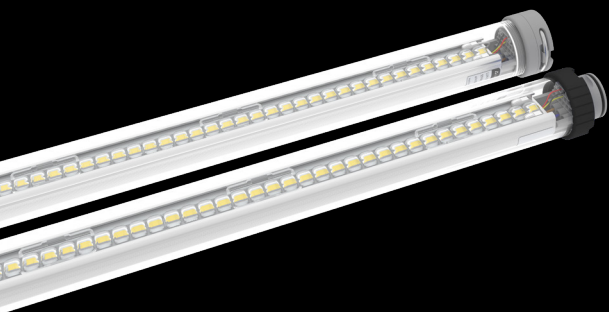

FIXTURES: AC

ARMATUUR

- Continue lichtlijn met uniform licht.
- Nagenoeg geen schaduwwerking.
- Armatuur als ophangstelsysteem.
- Polycarbonaat behuizing.
- UV gestabiliseerd tegen vergeling.
- Met interne driver.
- Stofdicht, spatwaterdicht en slagvast, hierdoor veel toepassingsmogelijkheden.
- DATALUX lichtlijnen kunnen eenvoudig geïntegreerd worden in gebouwbeheersystemen met Dali of andere protocollen via de 0-10 V aansluiting aan het begin van de lichtlijn.
- Verwachte LED levensduur: Tot 100.000 branduren mogelijk.
- Het DATALUX.AC armatuur heeft standaard 2 extra stroomkabels doorgevoerd ten behoeve van de DCEM Noodverlichting TRONIC.

Kenmerken

Dimmen	0-10 V – 0-100%
Noodverlichtingsfunctie	I.C.M. DCEM TRONIC
Omgevingstemperatuur bereik	-20 °C – +40 °C

Mechanisch

Afmetingen 3 meter	Ø40 mm x 3013 mm (3000 mm steek)
Afmetingen 2 meter	Ø40 mm x 2038 mm (2025 mm steek)
Gewicht	3,0 kg / 2,2 kg
IP-klasse	IP65
Materiaal behuizing	Polycarbonaat (UV gestabiliseerd)

Elektrisch

Ingangsspanning	200 - 250 V _{AC}
Rendement armatuur	121 - 144 lm/W
Doorvoerkabel AC	2,5 mm ²

Narrow beam array lens

Wide beam array lens

Ultra wide beam lens

FIXTURES: AC

ARMATUUR

- Continue lichtlijn met uniform licht.
- Nagenoeg geen schaduwwerking.
- Armatuur als ophangstelsel.
- Polycarbonaat behuizing.
- UV gestabiliseerd tegen vergeling.
- Met interne driver.
- Stofdicht, spatwaterdicht en slagvast, hierdoor veel toepassingsmogelijkheden.
- DATALUX lichtlijnen kunnen eenvoudig geïntegreerd worden in gebouwbeheersystemen met Dali of andere protocollen via de 0-10 V aansluiting aan het begin van de lichtlijn.
- Verwachte LED levensduur: Tot 100.000 branduren mogelijk.
- Het DATALUX.AC armatuur heeft standaard 2 extra stroomkabels doorgevoerd ten behoeve van de DCEM Noodverlichting TRONIC.