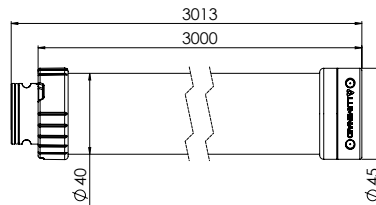

Features

Dimming	0-10 V – 0-100%
Emergency lighting function	With DCEM TRONIC
Ambient temperature range	-20 °C – +40 °C

Mechanical

Dimensions 3 meter	Ø40 mm x 3013 mm (3000 mm pitch)
Dimensions 2 meter	Ø40 mm x 2038 mm (2025 mm pitch)
Weight	3,0 kg / 2,2 kg
IP class	IP65
Housing material	Polycarbonate (UV stabilized)

2 meter | DL20AC

3 meter | DL30AC

Optical

	29,8	45,3	Watt
LUM-DL20AC-NAxx-05K0C	3890 lm*		131 lm/W
LUM-DL20AC-WAxx-05K0C	4130 lm*		139 lm/W
LUM-DL20AC-UWxx-05K0C	3780 lm*		127 lm/W
LUM-DL20AC-NAxx-08K0C		5620 lm*	124 lm/W
LUM-DL20AC-WAxx-08K0C		5990 lm*	132 lm/W
**LUM-DL20AC-UWxx-08K0C		5470 lm*	121 lm/W