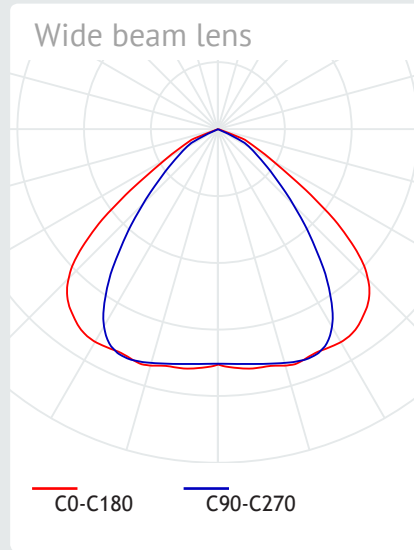

Optisch

artikel nr.: LUM-DL30AC-WA50-5000	44,0	Watt
5000 K	>125 lm/W	8000 lumen / 3 m
CRI	>83	
Kleur temperatuur	5000 Kelvin	
Spot / continue licht	Continue lichtlijn	
Lichtbron	LED	

Kenmerken

Levensduur	L80F10 @50.000 uur
Dimmen	0-10 V - 0-100%
Noodverlichtingsfunctie	Geen
Omgevingstemperatuur bereik	-20°C ~ +45°C

Mechanisch

Afmetingen	Ø40 mm x 3013 mm (3000 mm steek)
Gewicht	3,5 kg
IP-klasse	IP65
Materiaal behuizing	Polycarbonaat (UV gestabiliseerd)

Elektrisch

Ingangsspanning	200-250 V _{AC}
Rendement armatuur	>125 lm/W