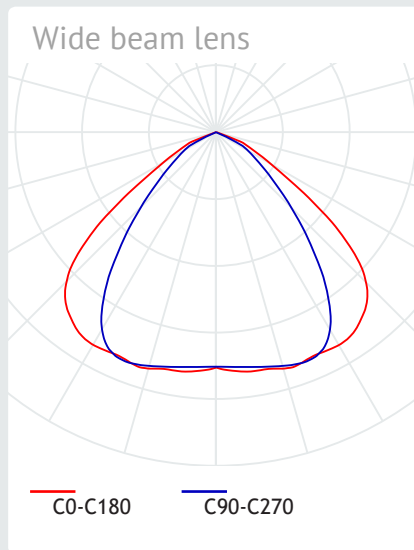

FIXTURES: WIDE BEAM

3 METER EINDARMATUUR

- Continue lichtlijn met uniform licht.
- Nagenoeg geen schaduwwerking.
- Armatuur als ophangstelsel.
- Polycarbonaat behuizing.
- UV gestabiliseerd tegen vergeling.
- Met interne driver.
- Geschikt voor BREEAM en EIA.
- Stofdicht, spatwaterdicht en slagvast, hierdoor veel toepassingsmogelijkheden.