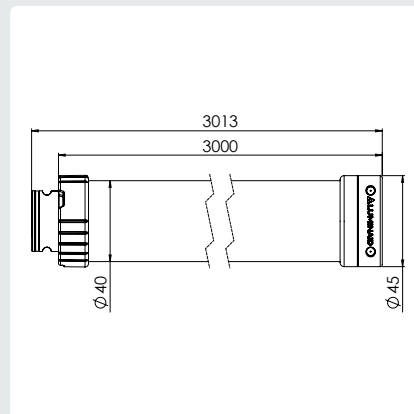

Optisch

artikel nr.: LUM-DL30AC-WA50-5000	44,0	Watt
5000 K	>125 lm/W	8000 lumen / 3 m
CRI	>83	
Kleur temperatuur	5000 Kelvin	
Spot / continue licht	Continue lichtlijn	
Lichtbron	LED	

Kenmerken

Levensduur	L80F10 @50.000 uur
Dimmen	0-10 V - 0-100%
Noodverlichtingsfunctie	Geen
Omgevingstemperatuur bereik	-20°C ~ +45°C

Mechanisch

Afmetingen	Ø40 mm x 3013 mm (3000 mm steek)
Gewicht	3,5 kg
IP-klasse	IP65
Materiaal behuizing	Polycarbonaat (UV gestabiliseerd)

Elektrisch

Ingangsspanning	200-250 V _{AC}
Rendement armatuur	>125 lm/W

Alle producten, product specificaties en data kunnen wijzigen zonder kennisgeving om de betrouwbaarheid, veiligheid, functie, ontwerp of andere te verbeteren.

PRELIMINARY

FIXTURES: WIDE BEAM

3 METER EINDARMATUUR

Kenmerken

Levensduur	L80F10 @50.000 uur
Dimmen	0-10 V - 0-100%
Noodverlichtingsfunctie	Geen
Omgevingstemperatuur bereik	-20°C ~ +45°C

Mechanisch

Afmetingen	Ø40 mm x 3013 mm (3000 mm steek)
Gewicht	3,5 kg
IP-klasse	IP65
Materiaal behuizing	Polycarbonaat (UV gestabiliseerd)