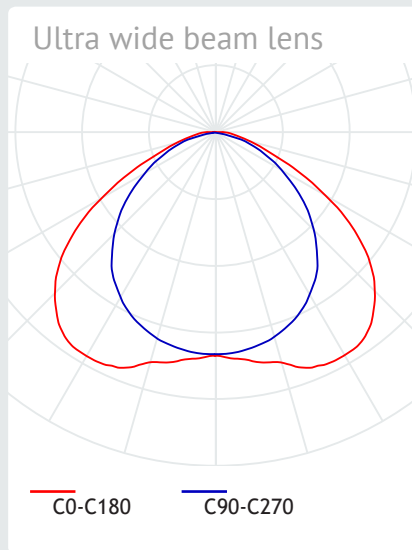

FIXTURES: ULTRA WIDE BEAM

3 METER EINDARMATUUR

- Continue lichtlijn met uniform licht.
- Nagenoeg geen schaduwwerking.
- Armatuur als ophangstelsel.
- Polycarbonaat behuizing.
- UV gestabiliseerd tegen vergeling.
- Met interne driver.
- Geschikt voor BREEAM en EIA.
- Stofdicht, spatwaterdicht en slagvast, hierdoor veel toepassingsmogelijkheden.