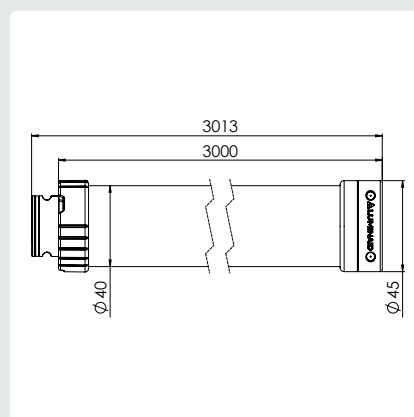

Elektrisch

Ingangsspanning	200-250 V_{AC}
Rendement armatuur	>125 lm/W

Alle producten, product specificaties en data kunnen wijzigen zonder kennisgeving om de betrouwbaarheid, veiligheid, functie, ontwerp of andere te verbeteren.