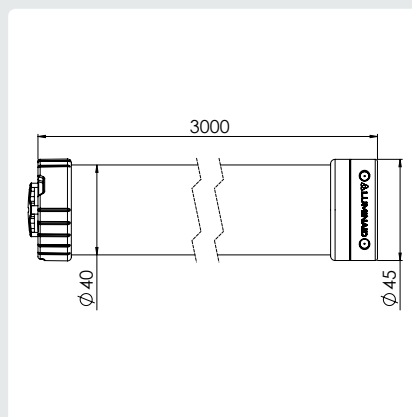

Elektrisch

Ingangsspanning	200-250 V_{AC}
Rendement armatuur	>125 lm/W

Alle producten, product specificaties en data kunnen wijzigen zonder kennisgeving om de betrouwbaarheid, veiligheid, functie, ontwerp of andere te verbeteren.