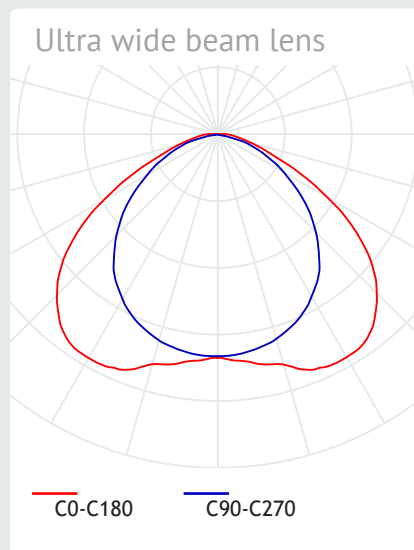

FIXTURES: ULTRA WIDE BEAM

3 METER ARMATUUR

- Continue lichtlijn met uniform licht.
- Nagenoeg geen schaduwwerking.
- Armatuur als ophangstelsel.
- Polycarbonaat behuizing.
- UV gestabiliseerd tegen vergeling.
- Met interne driver.
- Geschikt voor BREEAM en EIA.
- Stofdicht, spatwaterdicht en slagvast, hierdoor veel toepassingsmogelijkheden.