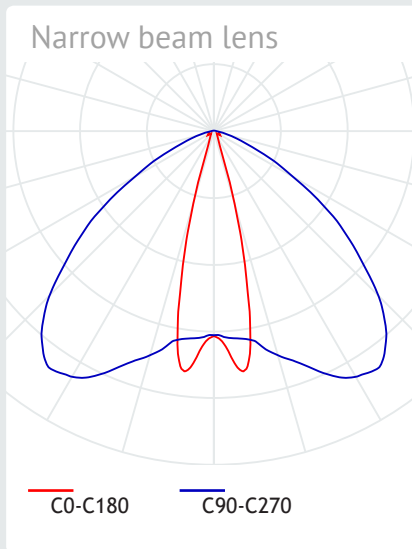

## FIXTURES: NARROW BEAM

### Optisch

artikel nr.: LUM-DL30AC-NA50-5000	44,0 Watt
5000 K	>125 lm/W
0 2500 3500 5500 8000 lumen / 3 m	
CRI	>83
Kleur temperatuur	5000 Kelvin
Spot / continue licht	Continue lichtlijn
Lichtbron	LED