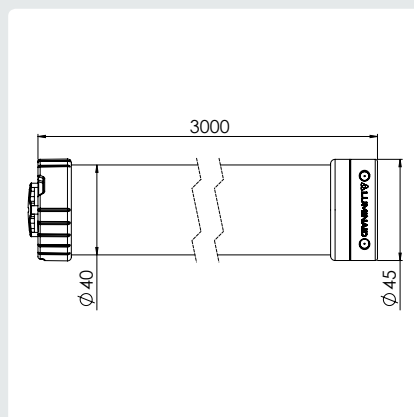

Elektrisch

Ingangsspanning	200-250 V_{AC}
Rendement armatuur	>125 lm/W

Alle producten, product specificaties en data kunnen wijzigen zonder kennisgeving om de betrouwbaarheid, veiligheid, functie, ontwerp of andere te verbeteren.