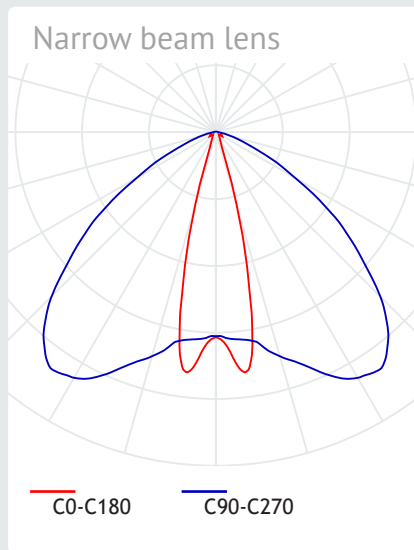

FIXTURES: NARROW BEAM

3 METER EINDARMATUUR

- Continue lichtlijn met uniform licht.
- Nagenoeg geen schaduwwerking.
- Armatuur als ophangstelsel.
- Polycarbonaat behuizing.
- UV gestabiliseerd tegen vergeling.
- Met interne driver.
- Geschikt voor BREEAM en EIA.
- Stofdicht, spatwaterdicht en slagvast, hierdoor veel toepassingsmogelijkheden.