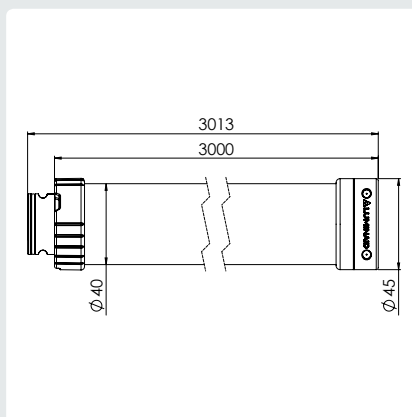

Elektrisch

Ingangsspanning	200-250 V_{AC}
Rendement armatuur	>125 lm/W

Alle producten, product specificaties en data kunnen wijzigen zonder kennisgeving om de betrouwbaarheid, veiligheid, functie, ontwerp of andere te verbeteren.