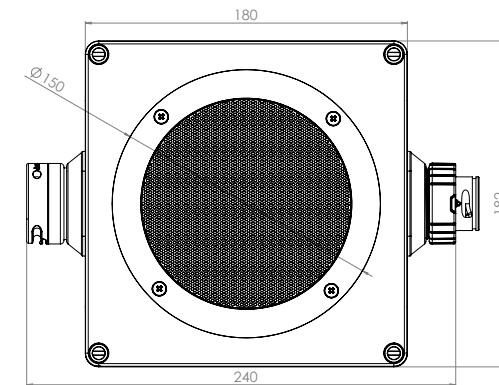

Speaker

Vermogen	40 Watt
Maximaal vermogen	60 Watt
Geluidsniveau	85 dB
Frequentie bereik	70-16000 Hz

Alle producten, product specificaties en data kunnen wijzigen zonder kennisgeving om de betrouwbaarheid, veiligheid, functie, ontwerp of andere te verbeteren.