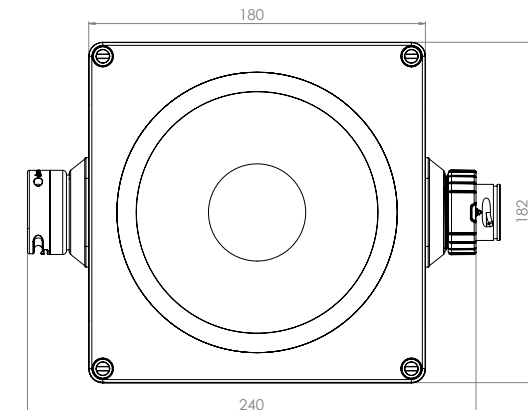

IQ TRONICS: CAMERA 360

5MP 360° IP CAMERA

- Deze 5 megapixel camera module heeft een 360 graden 'fisheye' lens. Deze wordt eenvoudig bovenin de ruimte gemonteerd tussen de lichtlijn en kan rondom filmen.
- Naast de standaard fish-eye weergave heeft deze camera een ingebouwde panorama (dewrap) functie waardoor het gehele overzichtsbeeld als een duidelijk panoramabeeld overgestuurd wordt. Ook is het mogelijk om secties te selecteren en als losse beelden over te sturen
- De camerabeelden worden via IP digitaal verstuurd. Aan het begin van de lichtlijn is hiervoor een ethernet kabel aan te sluiten.
- Deze tronic uitbreidingsmodule is alleen te gebruiken in combinatie met de IQ lichtlijn

Kenmerken

artikel nr.: LUM-DL02IQ-CMRA-360A

Ingangspanning	12 V _{DC}
Ingangsvermogen	12 Watt
Soort camera	TCP/IP Camera
Ophanghoogte	3-15 meter
Afmetingen	180 x 182 x 150 mm
IP-klasse	IP65 (box), IP66 (camera)
IK-klasse	IK07 (box), IK10 (camera)
Gewicht	1,7 kg

Video

Max. resolutie	2592 x 1944 pixels
Beeld sensor	1/2.5" Progressive CMOS sensor
Lens type	Fisheye, f=1.57mm, F2.2
Pan/Tilt/Zoom	ePTZ: 10x digital zoom
Field of view	360° horizontaal 180° verticaal
Compression	H.264, MJPEG & MPEG-4
Max. framerate	10 fps bij 2592x1944 15 fps bij 1920x1920 (Hardware Dewrap) 15 fps bij 1920x1080 30 fps bij 1600x1200 (HI-FPS Mode) 30 fps bij 640x480
Bewegingsdetectie	10 secties video bewegingsdetectie

IQ TRONIC: CAMERA 360

5MP 360° IP CAMERA

Kenmerken

artikel nr.: LUM-DL02IQ-CMRA-360A

Video beeld opties

Fisheye 360° view

Panorama view

4 Channel PTZ