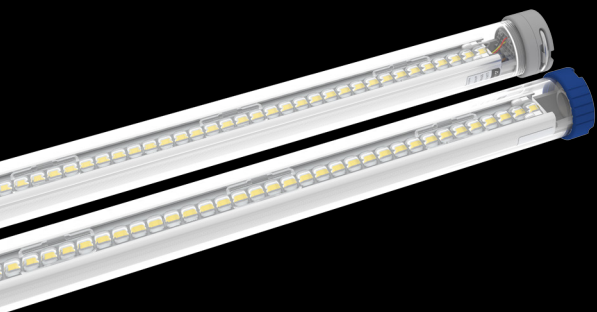

FIXTURES: WIDE BEAM

3 METER EINDARMATUUR

- Continue lichtlijn met uniform licht.
- Nagenoeg geen schaduwwerking.
- Armatuur als ophangstelsysteem.
- Polycarbonaat behuizing.
- UV gestabiliseerd tegen vergeling.
- Geen interne driver.
- Configureerbaar door verschillende lumen pakketten.
- Geschikt voor BREEAM en EIA.
- Stofdicht, spatwaterdicht en slagvast, hierdoor veel toepassingsmogelijkheden.