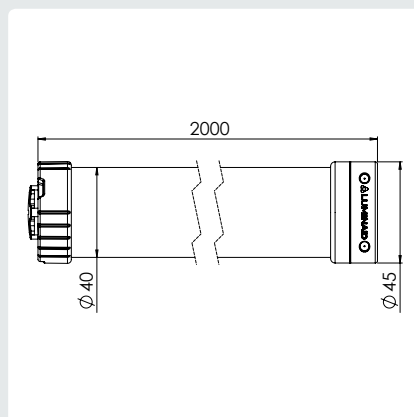

FIXTURES: WIDE BEAM

2 METER EINDARMATUUR

- Continue lichtlijn met uniform licht.
- Nagenoeg geen schaduwwerking.
- Armatuur als ophangstelsel.
- Polycarbonaat behuizing.
- UV gestabiliseerd tegen vergeling.
- Geen interne driver.
- Configureerbaar door verschillende lumen pakketten.
- Geschikt voor BREEAM en EIA.
- Stofdicht, spatwaterdicht en slagvast, hierdoor veel toepassingsmogelijkheden.

Optisch

artikel nr.:	11,4	16,5	24,1	36,9 Watt	UGR
LUM-DL2ELT-WA50-2500	5000 K				153 lm/W 15
LUM-DL2ELT-WA50-3500	5000 K				147 lm/W 16
LUM-DL2ELT-WA50-5000	5000 K				137 lm/W 17
LUM-DL2ELT-WA50-8000	5000 K				144 lm/W 19
	1745	2422	3302	5315 lumen	

CRI	>83
Kleur temperatuur	5000 Kelvin
Spot / continue licht	Continue lichtlijn
Lichtbron	LED

Kenmerken

Levensduur	L80F10 @100.000 uur
Dimmen	0-10 V - 0-100%
Noodverlichtingsfunctie (80 lm)	1-2 uur met DCEM Powerbank
Omgevingstemperatuur bereik	-20°C ~ +45°C
LM-79 rapport	Beschikbaar

Mechanisch

Afmetingen	Ø40 mm x 2000 mm
Gewicht	2,5 kg
IP-klasse	IP65
Materiaal behuizing	Polycarbonaat (UV gestabiliseerd)

Elektrisch

Ingangsspanning systeem	230 VAC
Armatuur spanning	Luminaid SELV-DC
Rendement armatuur	137-153 lm/W

Alle producten, product specificaties en data kunnen wijzigen zonder kennisgeving om de betrouwbaarheid, veiligheid, functie, ontwerp of andere te verbeteren.