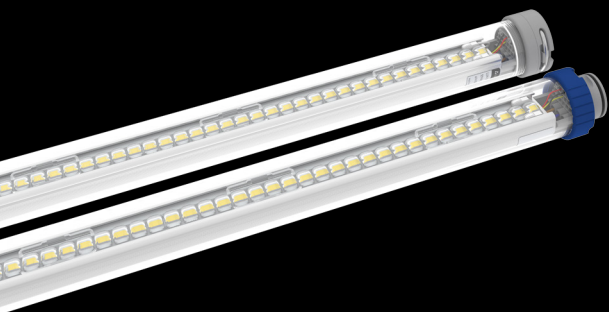

## FIXTURES: WIDE BEAM

### 3 METER ARMATUUR

- Continue lichtlijn met uniform licht.
- Nagenoeg geen schaduwwerking.
- Armatuur als ophangstelsel.
- Polycarbonaat behuizing.
- UV gestabiliseerd tegen vergeling.
- Geen interne driver.
- Configureerbaar door verschillende lumen pakketten.
- Geschikt voor BREEAM en EIA.
- Stofdicht, spatwaterdicht en slagvast, hierdoor veel toepassingsmogelijkheden.

### DCEM

Het standaard Datalux armatuur kan i.s.m. een DCEM Powerbank 80 lm per armatuur uitstralen. Is er een hogere verlichtingssterkte gewenst kies dan voor de versie met 'EPLUS' functie die maar liefst 10% van de originele verlichtingssterkte uitstraalt. Deze versie heeft altijd een E achter het artikel nr. staan.