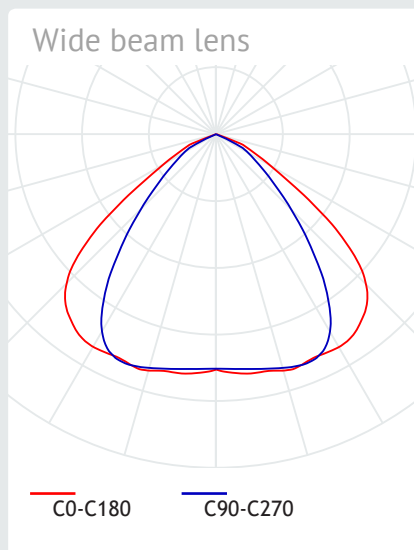

FIXTURES: WIDE BEAM

2 METER EINDARMATUUR

- Continue lichtlijn met uniform licht.
- Nagenoeg geen schaduwwerking.
- Armatuur als ophangstelsel.
- Polycarbonaat behuizing.
- UV gestabiliseerd tegen vergeling.
- Geen interne driver.
- Configureerbaar door verschillende lumen pakketten.
- Geschikt voor BREEAM en EIA.
- Stofdicht, spatwaterdicht en slagvast, hierdoor veel toepassingsmogelijkheden.

Optisch

artikel nr.:	11,4	16,5	24,1	36,9 Watt	UGR
LUM-DL2ELT-WA50-2500	5000 K				153 lm/W 15
LUM-DL2ELT-WA50-3500	5000 K				147 lm/W 16
LUM-DL2ELT-WA50-5000	5000 K				137 lm/W 17
LUM-DL2ELT-WA50-8000	5000 K				144 lm/W 19
	1745	2422	3302	5315 lumen	

CRI	>83
Kleur temperatuur	5000 Kelvin
Spot / continue licht	Continue lichtlijn
Lichtbron	LED

Kenmerken

Levensduur	L80F10 @100.000 uur
Dimmen	0-10 V - 0-100%
Noodverlichtingsfunctie (80 lm)	1-2 uur met DCEM Powerbank
Omgevingstemperatuur bereik	-20°C ~ +45°C
LM-79 rapport	Beschikbaar

Mechanisch

Afmetingen	Ø40 mm x 2000 mm
Gewicht	2,5 kg
IP-klasse	IP65
Materiaal behuizing	Polycarbonaat (UV gestabiliseerd)

Elektrisch

Ingangsspanning systeem	230 VAC
Armatuur spanning	Luminaid SELV-DC
Rendement armatuur	137-153 lm/W

Alle producten, product specificaties en data kunnen wijzigen zonder kennisgeving om de betrouwbaarheid, veiligheid, functie, ontwerp of andere te verbeteren.