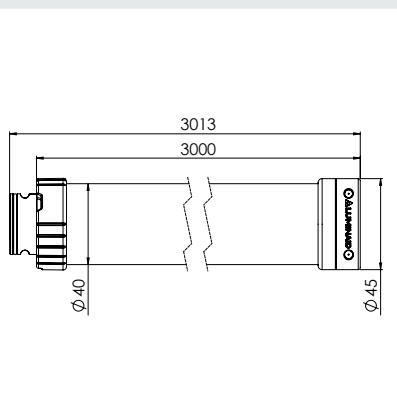

Optisch

artikel nr.:	5000 K	5000 K	5000 K	5000 K	17,1	24,7	36,2	55,3 Watt	UGR	
LUM-DL30LT-WA50-2500(E)*									153 lm/W	15
LUM-DL30LT-WA50-3500(E)*									147 lm/W	16
LUM-DL30LT-WA50-5000(E)*									137 lm/W	17
LUM-DL30LT-WA50-8000(E)*									144 lm/W	19
					2617	3633	4953	7973	lumen	

CRI >83
Kleur temperatuur 5000 Kelvin
Spot / continue licht Continue lichtlijn
Lichtbron LED

Kenmerken

Levensduur	L80F10 @100.000 uur
Dimmen	0-10 V - 0-100%
Noodverlichtingsfunctie (80 lm)	1-2 uur met DCEM Powerbank
*EPLUS noodfunctie (10%)	1-2 uur met DCEM Powerbank
Omgevingstemperatuur bereik	-20°C ~ +45°C
LM-79 rapport	Beschikbaar

Mechanisch

Afmetingen	Ø40 mm x 3013 mm (3000 mm steek)
Gewicht	3,5 kg
IP-klasse	IP65
Materiaal behuizing	Polycarbonaat (UV gestabiliseerd)

Elektrisch

Ingangsspanning systeem	230 VAC
Armatuur spanning	Luminaid SELV-DC
Rendement armatuur	137-153 lm/W

Alle producten, product specificaties en data kunnen wijzigen zonder kennisgeving om de betrouwbaarheid, veiligheid, functie, ontwerp of andere te verbeteren.