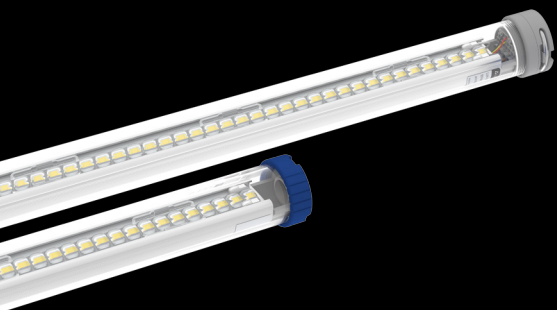

### 3 METER ARMATUUR

- Continue lichtlijn met uniform licht.
- Nagenoeg geen schaduwwerking.
- Armatuur als ophangstelsel.
- Polycarbonaat behuizing.
- UV gestabiliseerd tegen vergeling.
- Geen interne driver.
- Configureerbaar door verschillende lumen pakketten.
- Geschikt voor BREEAM en EIA.
- Stofdicht, spatwaterdicht en slagvast, hierdoor veel toepassingsmogelijkheden.

### Elektrisch

Ingangsspanning systeem	230 VAC
Armatuur spanning	Luminaid SELV-DC
Rendement armatuur	137-153 lm/W

Alle producten, product specificaties en data kunnen wijzigen zonder kennisgeving om de betrouwbaarheid, veiligheid, functie, ontwerp of andere te verbeteren.

### 1 METER EINDARMATUUR

- Continue lichtlijn met uniform licht.
- Nagenoeg geen schaduwwerking.
- Armatuur als ophangstelsysteem.
- Polycarbonaat behuizing.
- UV gestabiliseerd tegen vergeling.
- Geen interne driver.
- Configureerbaar door verschillende lumen pakketten.
- Geschikt voor BREEAM en EIA.
- Stofdicht, spatwaterdicht en slagvast, hierdoor veel toepassingsmogelijkheden.