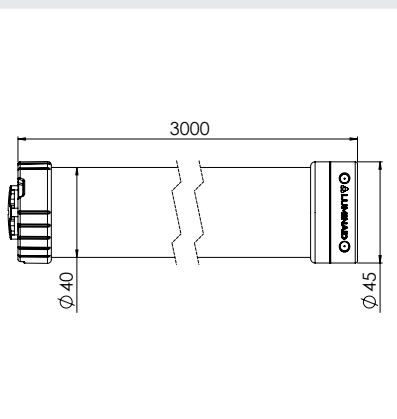

Optisch

artikel nr.:	5000 K	3633	4953	55,3 Watt	UGR
LUM-DL3ELT-WA50-2500(E)*	17,1	24,7	36,2	153 lm/W	15
LUM-DL3ELT-WA50-3500(E)*	2617	3633	4953	147 lm/W	16
LUM-DL3ELT-WA50-5000(E)*	7973 lumen			137 lm/W	17
LUM-DL3ELT-WA50-8000(E)*				144 lm/W	19

CRI	>83
Kleur temperatuur	5000 Kelvin
Spot / continue licht	Continue lichtlijn
Lichtbron	LED

Kenmerken

Levensduur	L80F10 @100.000 uur
Dimmen	0-10 V - 0-100%
Noodverlichtingsfunctie (80 lm)	1-2 uur met DCEM Powerbank
*EPLUS noodfunctie (10%)	1-2 uur met DCEM Powerbank
Omgevingstemperatuur bereik	-20°C ~ +45°C
LM-79 rapport	Beschikbaar

Mechanisch

Afmetingen	Ø40 mm x 3000 mm
Gewicht	3,5 kg
IP-klasse	IP65
Materiaal behuizing	Polycarbonaat (UV gestabiliseerd)

Elektrisch

Ingangsspanning systeem	230 VAC
Armatuur spanning	Luminaid SELV-DC
Rendement armatuur	137-153 lm/W

Alle producten, product specificaties en data kunnen wijzigen zonder kennisgeving om de betrouwbaarheid, veiligheid, functie, ontwerp of andere te verbeteren.