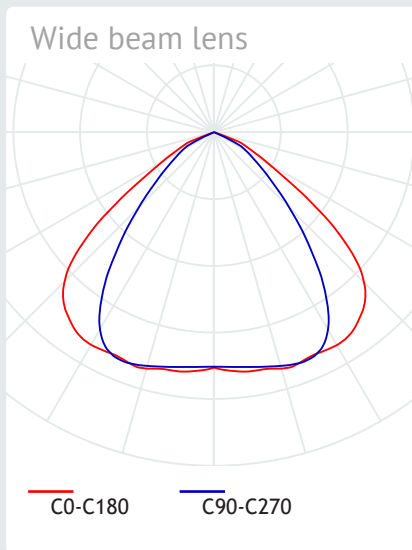

FIXTURES: WIDE BEAM

1 METER EINDARMATUUR

- Continue lichtlijn met uniform licht.
- Nagenoeg geen schaduwwerking.
- Armatuur als ophangstelsysteem.
- Polycarbonaat behuizing.
- UV gestabiliseerd tegen vergeling.
- Geen interne driver.
- Configureerbaar door verschillende lumen pakketten.
- Geschikt voor BREEAM en EIA.
- Stofdicht, spatwaterdicht en slagvast, hierdoor veel toepassingsmogelijkheden.

Optisch

artikel nr.:	5,7	8,2	12,1	18,4 Watt	UGR
LUM-DL1ELT-WA50-2500	5000 K				153 lm/W 15
LUM-DL1ELT-WA50-3500	5000 K				147 lm/W 16
LUM-DL1ELT-WA50-5000	5000 K				137 lm/W 17
LUM-DL1ELT-WA50-8000	5000 K				144 lm/W 19
	872	1211	1651	2658 lumen	

CRI >83
Kleur temperatuur 5000 Kelvin
Spot / continue licht Continue lichtlijn
Lichtbron LED

Kenmerken

Levensduur	L80F10 @100.000 uur
Dimmen	0-10 V - 0-100%
Noodverlichtingsfunctie (80 lm)	1-2 uur met DCEM Powerbank
Omgevingstemperatuur bereik	-20°C ~ +45°C
LM-79 rapport	Beschikbaar

Mechanisch

Afmetingen	Ø40 mm x 1000 mm
Gewicht	1,5 kg
IP-klasse	IP65
Materiaal behuizing	Polycarbonaat (UV gestabiliseerd)

Elektrisch

Ingangsspanning systeem	230 VAC
Armatuur spanning	Luminaid SELV-DC
Rendement armatuur	137-153 lm/W

Alle producten, product specificaties en data kunnen wijzigen zonder kennisgeving om de betrouwbaarheid, veiligheid, functie, ontwerp of andere te verbeteren.