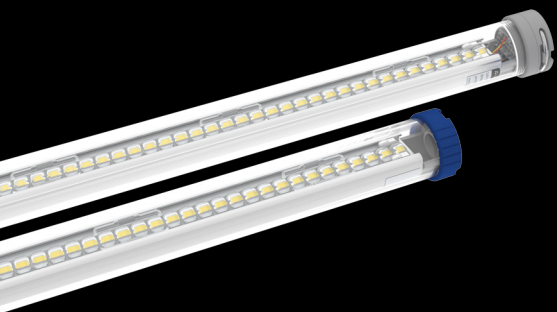

FIXTURES: WIDE BEAM

2 METER EINDARMATUUR

- Continue lichtlijn met uniform licht.
- Nagenoeg geen schaduwwerking.
- Armatuur als ophangstelsel.
- Polycarbonaat behuizing.
- UV gestabiliseerd tegen vergeling.
- Geen interne driver.
- Configureerbaar door verschillende lumen pakketten.
- Geschikt voor BREEAM en EIA.
- Stofdicht, spatwaterdicht en slagvast, hierdoor veel toepassingsmogelijkheden.

Optisch

artikel nr.:	11,4	16,5	24,1	36,9 Watt	UGR
LUM-DL2ELT-WA50-2500	5000 K				153 lm/W 15
LUM-DL2ELT-WA50-3500	5000 K				147 lm/W 16
LUM-DL2ELT-WA50-5000	5000 K				137 lm/W 17
LUM-DL2ELT-WA50-8000	5000 K				144 lm/W 19
	1745	2422	3302	5315 lumen	

CRI	>83
Kleur temperatuur	5000 Kelvin
Spot / continue licht	Continue lichtlijn
Lichtbron	LED

Kenmerken

Levensduur	L80F10 @100.000 uur
Dimmen	0-10 V - 0-100%
Noodverlichtingsfunctie (80 lm)	1-2 uur met DCEM Powerbank
Omgevingstemperatuur bereik	-20°C ~ +45°C
LM-79 rapport	Beschikbaar

Mechanisch

Afmetingen	Ø40 mm x 2000 mm
Gewicht	2,5 kg
IP-klasse	IP65
Materiaal behuizing	Polycarbonaat (UV gestabiliseerd)

Elektrisch

Ingangsspanning systeem	230 VAC
Armatuur spanning	Luminaid SELV-DC
Rendement armatuur	137-153 lm/W

Alle producten, product specificaties en data kunnen wijzigen zonder kennisgeving om de betrouwbaarheid, veiligheid, functie, ontwerp of andere te verbeteren.