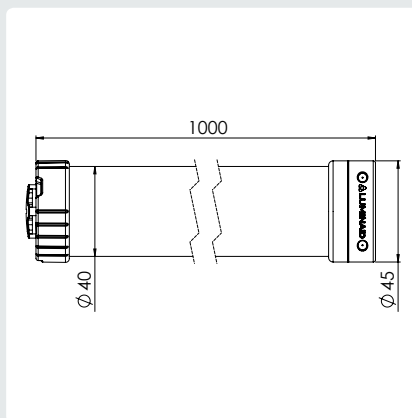

FIXTURES: WIDE BEAM

1 METER EINDARMATUUR

- Continue lichtlijn met uniform licht.
- Nagenoeg geen schaduwwerking.
- Armatuur als ophangstelsysteem.
- Polycarbonaat behuizing.
- UV gestabiliseerd tegen vergeling.
- Geen interne driver.
- Configureerbaar door verschillende lumen pakketten.
- Geschikt voor BREEAM en EIA.
- Stofdicht, spatwaterdicht en slagvast, hierdoor veel toepassingsmogelijkheden.

Optisch

artikel nr.:	5,7	8,2	12,1	18,4 Watt	UGR
LUM-DL1ELT-WA50-2500	5000 K				153 lm/W 15
LUM-DL1ELT-WA50-3500	5000 K				147 lm/W 16
LUM-DL1ELT-WA50-5000	5000 K				137 lm/W 17
LUM-DL1ELT-WA50-8000	5000 K				144 lm/W 19
	872	1211	1651	2658 lumen	

CRI >83
Kleur temperatuur 5000 Kelvin
Spot / continue licht Continue lichtlijn
Lichtbron LED

Kenmerken

Levensduur	L80F10 @100.000 uur
Dimmen	0-10 V - 0-100%
Noodverlichtingsfunctie (80 lm)	1-2 uur met DCEM Powerbank
Omgevingstemperatuur bereik	-20°C ~ +45°C
LM-79 rapport	Beschikbaar

Mechanisch

Afmetingen	Ø40 mm x 1000 mm
Gewicht	1,5 kg
IP-klasse	IP65
Materiaal behuizing	Polycarbonaat (UV gestabiliseerd)

Elektrisch

Ingangsspanning systeem	230 VAC
Armatuur spanning	Luminaid SELV-DC
Rendement armatuur	137-153 lm/W

Alle producten, product specificaties en data kunnen wijzigen zonder kennisgeving om de betrouwbaarheid, veiligheid, functie, ontwerp of andere te verbeteren.