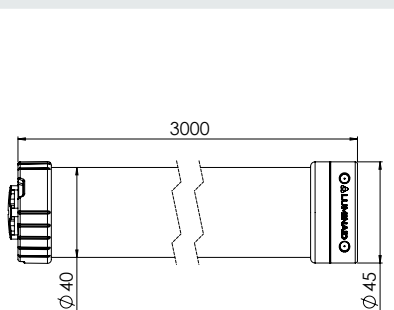

Mechanisch

Afmetingen	Ø40 mm x 3013 mm (3000 mm steek)
Gewicht	3,5 kg
IP-klasse	IP65
Materiaal behuizing	Polycarbonaat (UV gestabiliseerd)

Elektrisch

Ingangsspanning systeem	230 VAC
Armatuur spanning	Luminaid SELV-DC
Rendement armatuur	142-151 lm/W

Ultra wide beam lens

C0-C180

C90-C270

DCEM

Het standaard Datalux armatuur kan i.s.m. een DCEM Powerbank 80 lm per armatuur uitstralen. Is er een hogere verlichtingssterkte gewenst kies dan voor de versie met 'EPLUS' functie die maar liefst 10% van de originele verlichtingssterkte uitstraalt. Deze versie heeft altijd een E achter het artikel nr. staan.

Mechanisch

Afmetingen	Ø40 mm x 3000 mm
Gewicht	3,5 kg
IP-klasse	IP65
Materiaal behuizing	Polycarbonaat (UV gestabiliseerd)

Elektrisch

Ingangsspanning systeem	230 VAC
Armatuur spanning	Luminaid SELV-DC
Rendement armatuur	142-151 lm/W