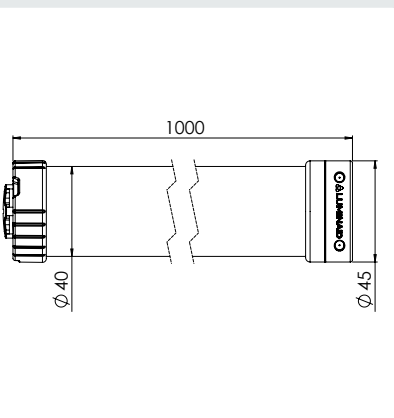

Elektrisch

Ingangsspanning systeem	230 VAC
Armatuur spanning	Luminaid SELV-DC
Rendement armatuur	142-151 lm/W

Alle producten, product specificaties en data kunnen wijzigen zonder kennisgeving om de betrouwbaarheid, veiligheid, functie, ontwerp of andere te verbeteren.