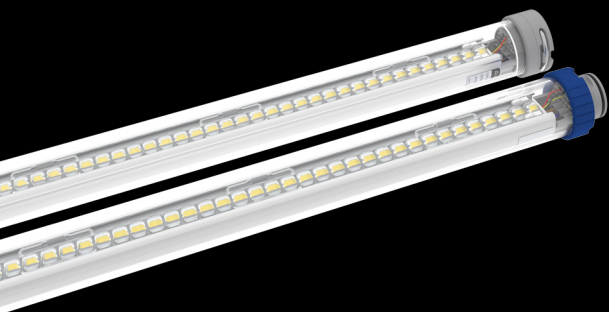

FIXTURES: ULTRA WIDE BEAM

3 METER ARMATUUR

- Continue lichtlijn met uniform licht.
- Nagenoeg geen schaduwwerking.
- Armatuur als ophangstelsysteem.
- Polycarbonaat behuizing.
- UV gestabiliseerd tegen vergeling.
- Geen interne driver.
- Configureerbaar door verschillende lumen pakketten.
- Geschikt voor BREEAM en EIA.
- Stofdicht, spatwaterdicht en slagvast, hierdoor veel toepassingsmogelijkheden.

Ultra wide beam lens

C0-C180

C90-C270

DCEM

Het standaard Datalux armatuur kan i.s.m. een DCEM Powerbank 80 lm per armatuur uitstralen. Is er een hogere verlichtingssterkte gewenst kies dan voor de versie met 'EPLUS' functie die maar liefst 10% van de originele verlichtingssterkte uitstraalt. Deze versie heeft altijd een E achter het artikel nr. staan.

Optisch

artikel nr.:	17,1	24,7	36,2	Watt	UGR
LUM-DL30LT-UW50-2500(E)*	5000 K			150 lm/W	19
LUM-DL30LT-UW50-3500(E)*	5000 K			151 lm/W	20
LUM-DL30LT-UW50-5000(E)*	5000 K			142 lm/W	21
	2570	3730	5130	lumen	
CRI	>83				
Kleur temperatuur	5000 Kelvin				
Spot / continue licht	Continue lichtlijn				
Lichtbron	LED				

Mechanisch

Afmetingen	Ø40 mm x 3013 mm (3000 mm steek)
Gewicht	3,5 kg
IP-klasse	IP65
Materiaal behuizing	Polycarbonaat (UV gestabiliseerd)

Elektrisch

Ingangsspanning systeem	230 VAC
Armatuur spanning	Luminaid SELV-DC
Rendement armatuur	142-151 lm/W