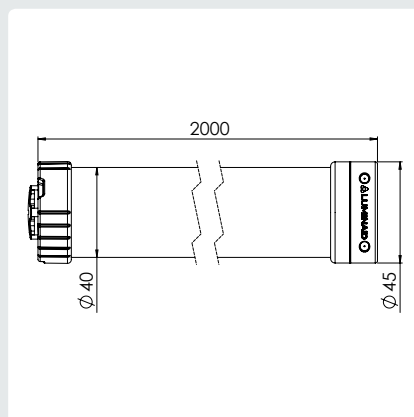

FIXTURES: ULTRA WIDE BEAM

2 METER EINDARMATUUR

- Continue lichtlijn met uniform licht.
- Nagenoeg geen schaduwwerking.
- Armatuur als ophangstelsysteem.
- Polycarbonaat behuizing, UV gestabiliseerd tegen vergeling.
- Geen interne driver.
- Configureerbaar door verschillende lumen pakketten.
- Geschikt voor BREEAM en EIA.
- Stofdicht, spatwaterdicht en slagvast, hierdoor veel toepassingsmogelijkheden.

Optisch

artikel nr.:	11,4	16,5	24,1	Watt	UGR
LUM-DL2ELT-UW50-2500	5000 K			150 lm/W	19
LUM-DL2ELT-UW50-3500	5000 K			151 lm/W	20
LUM-DL2ELT-UW50-5000	5000 K			142 lm/W	21
	1713	2487	3420	lumen	

CRI >83
Kleur temperatuur 5000 Kelvin
Spot / continue licht Continue lichtlijn
Lichtbron LED

Kenmerken

Levensduur	L80F10 @100.000 uur
Dimmen	0-10 V - 0-100%
Noodverlichtingsfunctie (80 lm)	1-2 uur met DCEM Powerbank
Omgevingstemperatuur bereik	-20°C ~ +45°C
LM-79 rapport	Beschikbaar

Mechanisch

Afmetingen	Ø40 mm x 2000 mm
Gewicht	2,5 kg
IP-klasse	IP65
Materiaal behuizing	Polycarbonaat (UV gestabiliseerd)

Elektrisch

Ingangsspanning systeem	230 VAC
Armatuur spanning	Luminaid SELV-DC
Rendement armatuur	142-151 lm/W

Alle producten, product specificaties en data kunnen wijzigen zonder kennisgeving om de betrouwbaarheid, veiligheid, functie, ontwerp of andere te verbeteren.