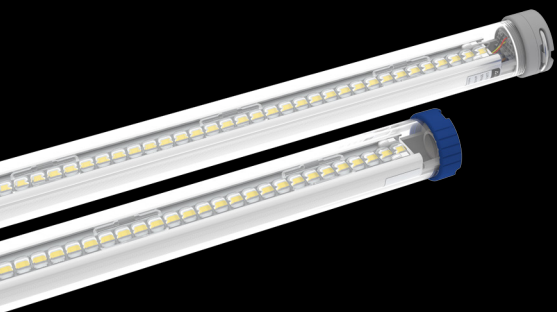

FIXTURES: ULTRA WIDE BEAM

2 METER EINDARMATUUR

- Continue lichtlijn met uniform licht.
- Nagenoeg geen schaduwwerking.
- Armatuur als ophangstelsysteem.
- Polycarbonaat behuizing, UV gestabiliseerd tegen vergeling.
- Geen interne driver.
- Configureerbaar door verschillende lumen pakketten.
- Geschikt voor BREEAM en EIA.
- Stofdicht, spatwaterdicht en slagvast, hierdoor veel toepassingsmogelijkheden.

Optisch

artikel nr.:	11,4	16,5	24,1	Watt	UGR
LUM-DL2ELT-UW50-2500	5000 K			150 lm/W	19
LUM-DL2ELT-UW50-3500	5000 K			151 lm/W	20
LUM-DL2ELT-UW50-5000	5000 K			142 lm/W	21
	1713	2487	3420	lumen	

CRI >83
Kleur temperatuur 5000 Kelvin
Spot / continue licht Continue lichtlijn
Lichtbron LED

Kenmerken

Levensduur	L80F10 @100.000 uur
Dimmen	0-10 V - 0-100%
Noodverlichtingsfunctie (80 lm)	1-2 uur met DCEM Powerbank
Omgevingstemperatuur bereik	-20°C ~ +45°C
LM-79 rapport	Beschikbaar

Mechanisch

Afmetingen	Ø40 mm x 2000 mm
Gewicht	2,5 kg
IP-klasse	IP65
Materiaal behuizing	Polycarbonaat (UV gestabiliseerd)

Elektrisch

Ingangsspanning systeem	230 VAC
Armatuur spanning	Luminaid SELV-DC
Rendement armatuur	142-151 lm/W

Alle producten, product specificaties en data kunnen wijzigen zonder kennisgeving om de betrouwbaarheid, veiligheid, functie, ontwerp of andere te verbeteren.