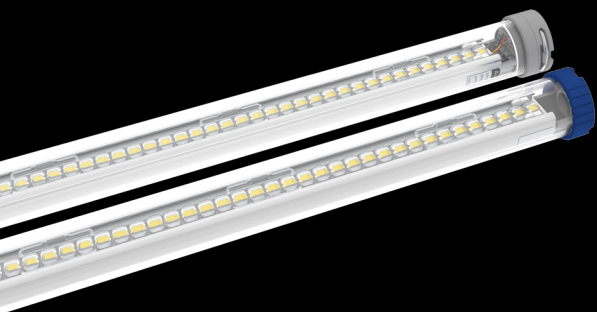

FIXTURES: ULTRA WIDE BEAM

3 METER EINDARMATUUR

- Continue lichtlijn met uniform licht.
- Nagenoeg geen schaduwwerking.
- Armatuur als ophangstelsysteem.
- Polycarbonaat behuizing.
- UV gestabiliseerd tegen vergeling.
- Geen interne driver.
- Configureerbaar door verschillende lumen pakketten.
- Geschikt voor BREEAM en EIA.
- Stofdicht, spatwaterdicht en slagvast, hierdoor veel toepassingsmogelijkheden.