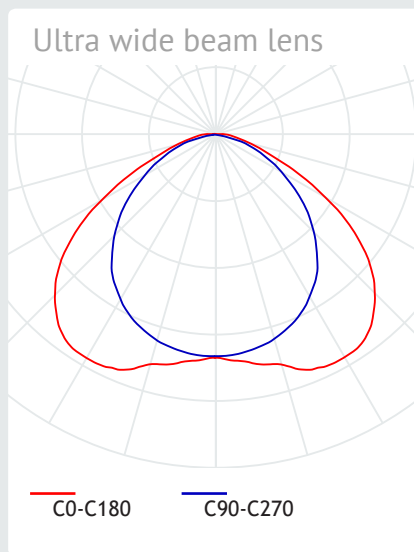

FIXTURES: ULTRA WIDE BEAM

2 METER EINDARMATUUR

- Continue lichtlijn met uniform licht.
- Nagenoeg geen schaduwwerking.
- Armatuur als ophangstelsysteem.
- Polycarbonaat behuizing, UV gestabiliseerd tegen vergeling.
- Geen interne driver.
- Configureerbaar door verschillende lumen pakketten.
- Geschikt voor BREEAM en EIA.
- Stofdicht, spatwaterdicht en slagvast, hierdoor veel toepassingsmogelijkheden.

Optisch

artikel nr.:	11,4	16,5	24,1	Watt	UGR
LUM-DL2ELT-UW50-2500	5000 K			150 lm/W	19
LUM-DL2ELT-UW50-3500	5000 K			151 lm/W	20
LUM-DL2ELT-UW50-5000	5000 K			142 lm/W	21
	1713	2487	3420	lumen	

CRI >83
Kleur temperatuur 5000 Kelvin
Spot / continue licht Continue lichtlijn
Lichtbron LED

Kenmerken

Levensduur	L80F10 @100.000 uur
Dimmen	0-10 V - 0-100%
Noodverlichtingsfunctie (80 lm)	1-2 uur met DCEM Powerbank
Omgevingstemperatuur bereik	-20°C ~ +45°C
LM-79 rapport	Beschikbaar

Mechanisch

Afmetingen	Ø40 mm x 2000 mm
Gewicht	2,5 kg
IP-klasse	IP65
Materiaal behuizing	Polycarbonaat (UV gestabiliseerd)

Elektrisch

Ingangsspanning systeem	230 VAC
Armatuur spanning	Luminaid SELV-DC
Rendement armatuur	142-151 lm/W

Alle producten, product specificaties en data kunnen wijzigen zonder kennisgeving om de betrouwbaarheid, veiligheid, functie, ontwerp of andere te verbeteren.