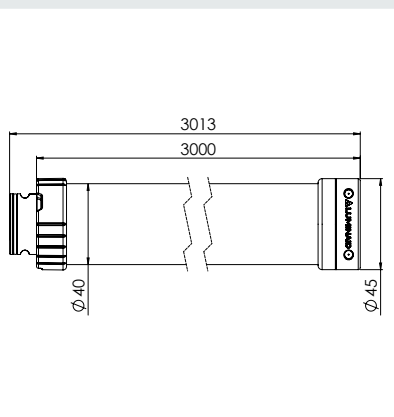

Ultra wide beam lens

C0-C180

C90-C270

DCEM

Het standaard Datalux armatuur kan i.s.m. een DCEM Powerbank 80 lm per armatuur uitstralen. Is er een hogere verlichtingssterkte gewenst kies dan voor de versie met 'EPLUS' functie die maar liefst 10% van de originele verlichtingssterkte uitstraalt. Deze versie heeft altijd een E achter het artikel nr. staan.

Mechanisch

Afmetingen	Ø40 mm x 3013 mm (3000 mm steek)
Gewicht	3,5 kg
IP-klasse	IP65
Materiaal behuizing	Polycarbonaat (UV gestabiliseerd)

Elektrisch

Ingangsspanning systeem	230 VAC
Armatuur spanning	Luminaid SELV-DC
Rendement armatuur	142-151 lm/W