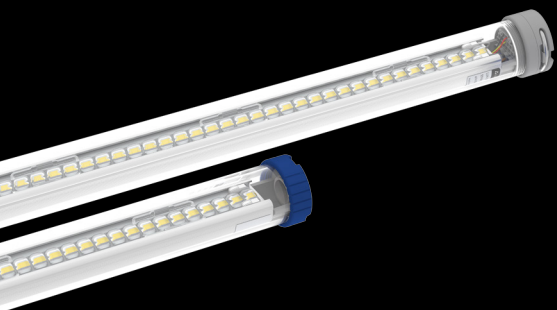

Ultra wide beam lens

C0-C180

C90-C270

DCEM

Het standaard Datalux armatuur kan i.s.m. een DCEM Powerbank 80 lm per armatuur uitstralen. Is er een hogere verlichtingssterkte gewenst kies dan voor de versie met 'EPLUS' functie die maar liefst 10% van de originele verlichtingssterkte uitstraalt. Deze versie heeft altijd een E achter het artikel nr. staan.

Optisch

artikel nr.:	17,1	24,7	36,2	Watt	UGR
LUM-DL30LT-UW50-2500(E)*	5000 K			150 lm/W	19
LUM-DL30LT-UW50-3500(E)*	5000 K			151 lm/W	20
LUM-DL30LT-UW50-5000(E)*	5000 K			142 lm/W	21
	2570	3730	5130	lumen	
CRI	>83				
Kleur temperatuur	5000 Kelvin				
Spot / continue licht	Continue lichtlijn				
Lichtbron	LED				

Mechanisch

Afmetingen	Ø40 mm x 3013 mm (3000 mm steek)
Gewicht	3,5 kg
IP-klasse	IP65
Materiaal behuizing	Polycarbonaat (UV gestabiliseerd)

Elektrisch

Ingangsspanning systeem	230 VAC
Armatuur spanning	Luminaid SELV-DC
Rendement armatuur	142-151 lm/W

- Continue lichtlijn met uniform licht.
- Nagenoeg geen schaduwwerking.
- Armatuur als ophangstelsel.
- Polycarbonaat behuizing, UV gestabiliseerd tegen vergeling.
- Geen interne driver.
- Configureerbaar door verschillende lumen pakketten.
- Geschikt voor BREEAM en EIA.
- Stofdicht, spatwaterdicht en slagvast, hierdoor veel toepassingsmogelijkheden.