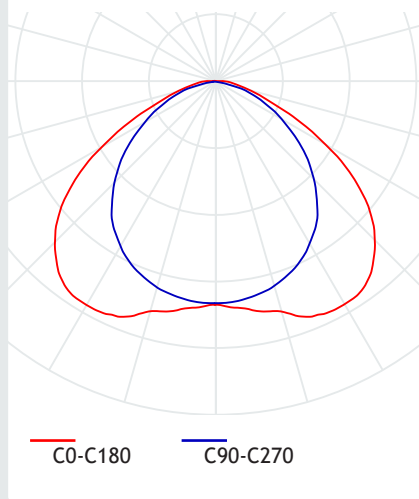

Ultra wide beam lens