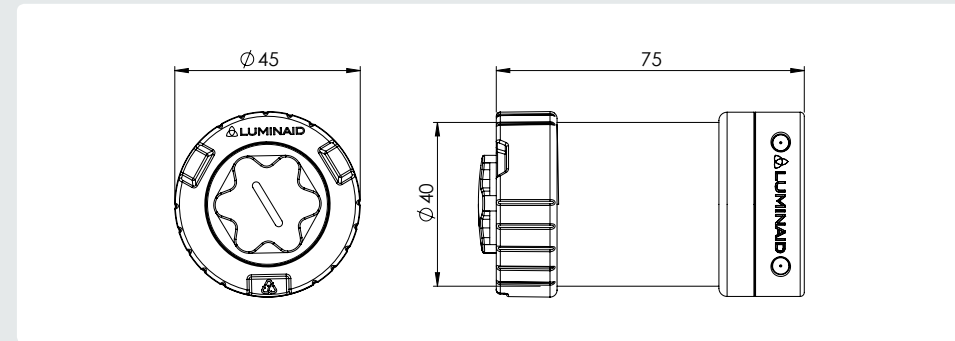

CONNECTS: PLUG.END

AFSLUITING VAN DE LIJN

- De PLUG.END wordt aan het einde van elke lichtlijn gemonteerd om de lichtlijn stof- en spatwaterdicht af te sluiten. Tevens zorgt dit voor een eventueel extra bevestigingspunt voor een ophangbeugel aan het einde van de lichtlijn.

Kenmerken

artikel nr.: LUM-LS01xx-END0-0000

Afmetingen	75 x Ø45 x Ø40 mm
IP-klasse	IP65
IK-klasse	IK10
Materiaal	PA, PC
Temperatuur bereik	-40°C ~ +80°C
Gewicht	55 g

Alle producten, product specificaties en data kunnen wijzigen zonder kennisgeving om de betrouwbaarheid, veiligheid, functie, ontwerp of andere te verbeteren.