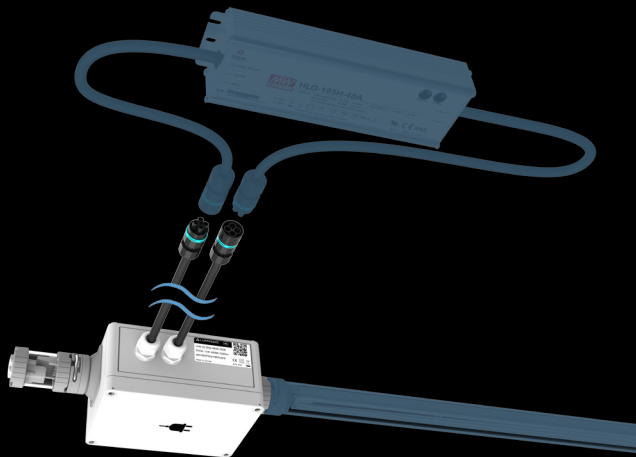

### AANSLUIT BOX

- De CAP.IN is een aansluitbox die aan het begin van de lichtlijn gemonteerd wordt. Deze heeft alle mogelijke aansluitingen voor het DATALUX.IQ lichtlijnsysteem. Via wartels worden alle kabels stof- en spatwaterdicht aangesloten en van binnen worden de kabels veilig aangesloten d.m.v. DIN aansluitklemmen. Voor de externe driver (PSU) zijn twee kabels voorgemonteerd.

### Kenmerken

artikel nr.: LUM-DL02IQ-INBX-000B

Afmetingen box (lxbxh)	180 x 130 x 90 mm
IP-klasse	IP65
IK-klasse	IK07
Aan te sluiten signalen	AC, DC, Noodverlichting, 0-10V lichtsturing, DALI, Ethernet, Audio
Lengte AC kabel CAP.IN	±1000 mm
Lengte DC kabel CAP.IN	±1000 mm
Materiaal	PS, PA
Temperatuur bereik	-25°C ~ +35°C
Gewicht	1,2 kg