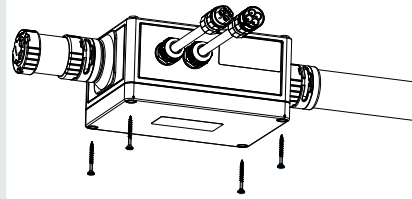

CONNECTS: CAP.IN

AANSLUIT BOX

- De CAP.IN is een aansluitbox die aan het begin van de lichtlijn gemonteerd wordt. Deze heeft alle mogelijke aansluitingen voor het DATALUX.IQ lichtlijnsysteem. Via wartels worden alle kabels stof- en spatwaterdicht aangesloten en van binnen worden de kabels veilig aangesloten d.m.v. DIN aansluitklemmen. Voor de externe driver (PSU) zijn twee kabels voorgemonteerd.

Ophang mogelijkheden

Ophangbeugels

Schroeven

Kenmerken

artikel nr.: LUM-DL02IQ-INBX-000B

Afmetingen box (lxbxh)	180 x 130 x 90 mm
IP-klasse	IP65
IK-klasse	IK07
Aan te sluiten signalen	AC, DC, Noodverlichting, 0-10V lichtsturing, DALI, Ethernet, Audio
Lengte AC kabel CAP.IN	±1000 mm
Lengte DC kabel CAP.IN	±1000 mm
Materiaal	PS, PA
Temperatuur bereik	-25°C ~ +35°C
Gewicht	1,2 kg