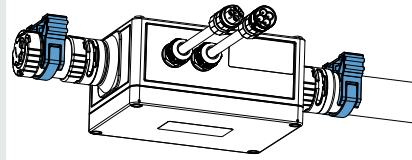

Ophang mogelijkheden

Ophangbeugels