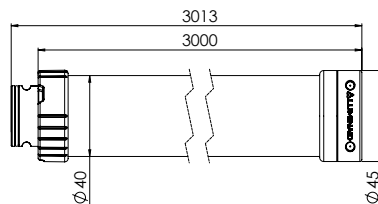

3 meter | DL30LT

DCEM - Noodverlichting

Ieder DATALUX.LT armatuur kan standaard i.s.m. een DCEM Powerbank 80 lm per armatuur uitstralen.

*EPLUS - Noodverlichting

Is er een hogere verlichtingssterkte gewenst kies dan voor de versie met 'EPLUS' functie die maar liefst 10% van de originele verlichtingssterkte uitstraalt. Deze versie heeft altijd een E achter het artikel nr. staan.

Optisch (2M)

	11,1	15,7	23,0	30,5	36,3	49,8	Watt
LUM-DL20LT-NAxx-02K5E*	1800 lm						162 lm/W
LUM-DL20LT-WAxx-02K5E*	1880 lm						169 lm/W
LUM-DL20LT-UWxx-02K5E*	1690 lm						152 lm/W
LUM-DL20LT-NAxx-03K5E*	2510 lm						160 lm/W
LUM-DL20LT-WAxx-03K5E*	2620 lm						167 lm/W
LUM-DL20LT-UWxx-03K5E*	2350 lm						150 lm/W
LUM-DL20LT-NAxx-05K0E*	3580 lm						156 lm/W
LUM-DL20LT-WAxx-05K0E*	3740 lm						163 lm/W
LUM-DL20LT-UWxx-05K0E*	3360 lm						146 lm/W
LUM-DL20LT-NAxx-06K5E*	4650 lm						152 lm/W
LUM-DL20LT-WAxx-06K5E*	4920 lm						161 lm/W
LUM-DL20LT-UWxx-06K5E*	4420 lm						145 lm/W
LUM-DL20LT-NAxx-08K0E*			5830 lm				161 lm/W
LUM-DL20LT-WAxx-08K0E*			6070 lm				167 lm/W
LUM-DL20LT-UWxx-08K0E*			5500 lm				152 lm/W
LUM-DL20LT-NAxx-12K0E*						7700 lm	155 lm/W
LUM-DL20LT-WAxx-12K0E*						8040 lm	161 lm/W
LUM-DL20LT-UWxx-12K0E*						7260 lm	146 lm/W

Optisch (3M)

	16,7	23,7	34,7	45,7	54,0	74,3	Watt
LUM-DL30LT-NAxx-02K5E*	2690 lm						161 lm/W
LUM-DL30LT-WAxx-02K5E*	2800 lm						168 lm/W
LUM-DL30LT-UWxx-02K5E*	2520 lm						151 lm/W
LUM-DL30LT-NAxx-03K5E*	3760 lm						159 lm/W
LUM-DL30LT-WAxx-03K5E*	3920 lm						165 lm/W
LUM-DL30LT-UWxx-03K5E*	3530 lm						149 lm/W
LUM-DL30LT-NAxx-05K0E*	5360 lm						155 lm/W
LUM-DL30LT-WAxx-05K0E*	5590 lm						161 lm/W
LUM-DL30LT-UWxx-05K0E*	5050 lm						146 lm/W
LUM-DL30LT-NAxx-06K5E*	6980 lm						153 lm/W
LUM-DL30LT-WAxx-06K5E*	7300 lm						160 lm/W
LUM-DL30LT-UWxx-06K5E*	6590 lm						144 lm/W
LUM-DL30LT-NAxx-08K0E*			8700 lm				161 lm/W
LUM-DL30LT-WAxx-08K0E*			8950 lm				166 lm/W
LUM-DL30LT-UWxx-08K0E*			8190 lm				152 lm/W
LUM-DL30LT-NAxx-12K0E*						11550 lm	156 lm/W
LUM-DL30LT-WAxx-12K0E*						11830 lm	159 lm/W
LUM-DL30LT-UWxx-12K0E*						10840 lm	146 lm/W

CRI

>84

LUM-DL X0 LT - XX XX - XXXX(E)*

Noodverlichting	Standaard 80 lm / Eplus 10%
Lumen output	02K5 / 03K5 / 05K0 / 06K5 / 08K0 / 12K0
Kleurtemperatuur	4000K / 5000K
Lens type	NA / WA / UW
Productgroep	LT
Lengte	2 m / 3 m

Alle producten, product specificaties en data kunnen wijzigen zonder kennisgeving om de betrouwbaarheid, veiligheid, functie, ontwerp of andere te verbeteren.