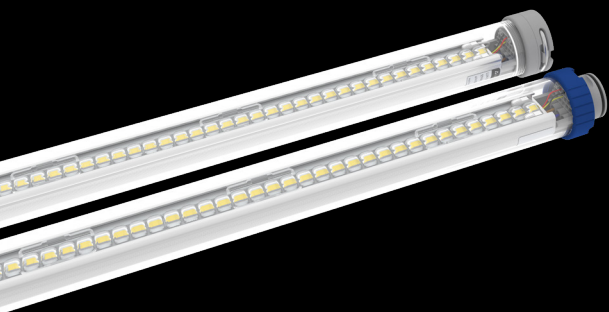

FIXTURES: LT

ARMATUUR

- Continue lichtlijn met uniform licht.
- Nagenoeg geen schaduwwerking.
- Polycarbonaat behuizing.
- UV gestabiliseerd tegen vergeling.
- Geen interne driver.
- Configureerbaar door verschillende lumen pakketten.
- Stofdicht, spatwaterdicht en slagvast, hierdoor veel toepassingsmogelijkheden.
- DATALUX lichtlijnen kunnen eenvoudig geïntegreerd worden in gebouwbeheersystemen met Dali of andere protocollen via de 0-10 V aansluiting aan het begin van de lichtlijn.
- Verwachte LED levensduur: Tot 100.000 branduren mogelijk.

Kenmerken

Dimmen	0-10 V – 0-100%
Noodverlichtingsfunctie (80 lm)	1-2 uur met DCEM Powerbank
*EPLUS noodfunctie (10%)	1-2 uur met DCEM Powerbank
Omgevingstemperatuur bereik	-40 °C – +40 °C

Mechanisch

Afmetingen 3 meter	Ø40 mm x 3013 mm (3000 mm steek)
Afmetingen 2 meter	Ø40 mm x 2038 mm (2025 mm steek)
Gewicht	3,5 kg / 2,5 kg
IP-klasse	IP65
Materiaal behuizing	Polycarbonaat (UV gestabiliseerd)

Elektrisch

Ingangsspanning systeem	230 V _{AC}
Armatuur spanning	Luminaid SELV-DC
Rendement armatuur	144 - 169 lm/W
Doorvoerkabel AC + DC	2,5 mm ²

Alle producten, product specificaties en data kunnen wijzigen zonder kennisgeving om de betrouwbaarheid, veiligheid, functie, ontwerp of andere te verbeteren.

FIXTURES: LT

ARMATUUR

- Continue lichtlijn met uniform licht.
- Nagenoeg geen schaduwwerking.
- Polycarbonaat behuizing, UV gestabiliseerd tegen vergeling.
- Geen interne driver.
- Configureerbaar door verschillende lumen pakketten.
- Stofdicht, spatwaterdicht en slagvast, hierdoor veel toepassingsmogelijkheden.
- DATALUX lichtlijnen kunnen eenvoudig geïntegreerd worden in gebouwbeheersystemen met Dali of andere protocollen via de 0-10 V aansluiting aan het begin van de lichtlijn.
- Verwachte LED levensduur: Tot 100.000 branduren mogelijk.