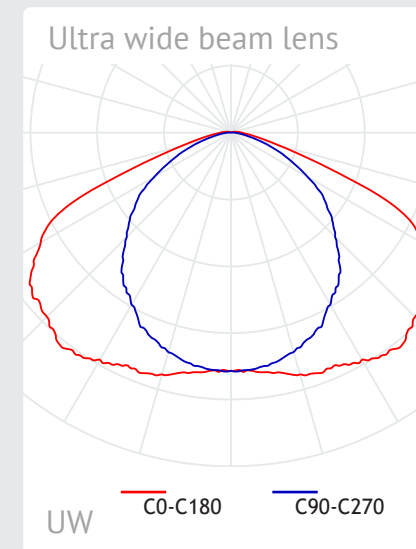

Elektrisch

Ingangsspanning systeem	230 V_{AC}
Armatuur spanning	Luminaid SELV-DC
Rendement armatuur	144 - 169 lm/W
Doorvoerkabel AC + DC	2,5 mm²