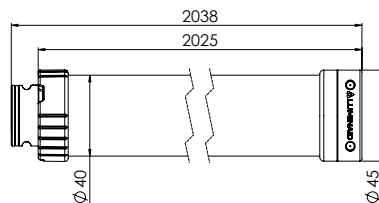

2 meter | DL20LT