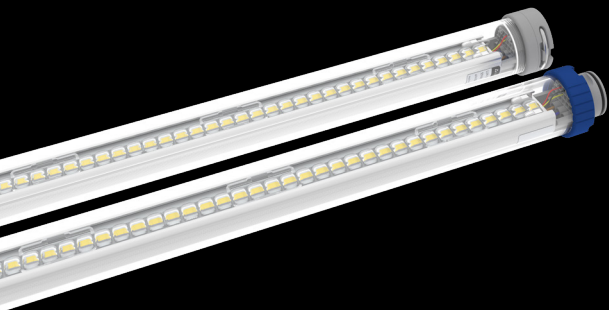

FIXTURES: LT

ARMATUUR

- Continue lichtlijn met uniform licht.
- Nagenoeg geen schaduwwerking.
- Polycarbonaat behuizing, UV gestabiliseerd tegen vergeling.
- Geen interne driver.
- Configureerbaar door verschillende lumen pakketten.
- Stofdicht, spatwaterdicht en slagvast, hierdoor veel toepassingsmogelijkheden.
- DATALUX lichtlijnen kunnen eenvoudig geïntegreerd worden in gebouwbeheersystemen met Dali of andere protocollen via de 0-10 V aansluiting aan het begin van de lichtlijn.
- Verwachte LED levensduur: Tot 100.000 branduren mogelijk.