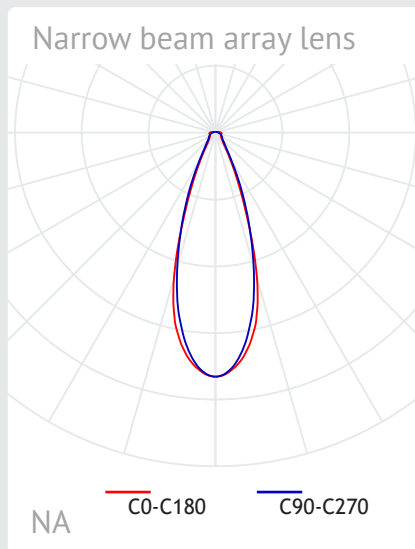

Elektrisch

Ingangsspanning systeem	230 V_{AC}
Armatuur spanning	Luminaid SELV-DC
Rendement armatuur	144 - 169 lm/W
Doorvoerkabel AC + DC	2,5 mm²