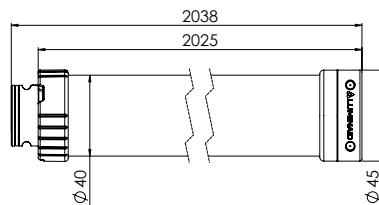

2 meter | DL20LT