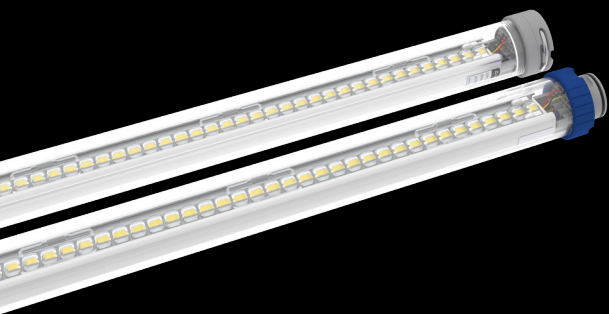

## FIXTURES: LT

### ARMATUUR

- Continue lichtlijn met uniform licht.
- Nagenoeg geen schaduwwerking.
- Polycarbonaat behuizing.
- UV gestabiliseerd tegen vergeling.
- Geen interne driver.
- Configureerbaar door verschillende lumen pakketten.
- Stofdicht, spatwaterdicht en slagvast, hierdoor veel toepassingsmogelijkheden.
- DATALUX lichtlijnen kunnen eenvoudig geïntegreerd worden in gebouwbeheersystemen met Dali of andere protocollen via de 0-10 V aansluiting aan het begin van de lichtlijn.
- Verwachte LED levensduur: Tot 100.000 branduren mogelijk.

### Mechanisch

Afmetingen 3 meter	Ø40 mm x 3013 mm (3000 mm steek)
Afmetingen 2 meter	Ø40 mm x 2038 mm (2025 mm steek)
Gewicht	3,5 kg / 2,5 kg
IP-klasse	IP65
Materiaal behuizing	Polycarbonaat (UV gestabiliseerd)

### Elektrisch

Ingangsspanning systeem	230 V <sub>AC</sub>
Armatuur spanning	Luminaid SELV-DC
Rendement armatuur	144 - 169 lm/W
Doorvoerkabel AC + DC	2,5 mm <sup>2</sup>

Alle producten, product specificaties en data kunnen wijzigen zonder kennisgeving om de betrouwbaarheid, veiligheid, functie, ontwerp of andere te verbeteren.