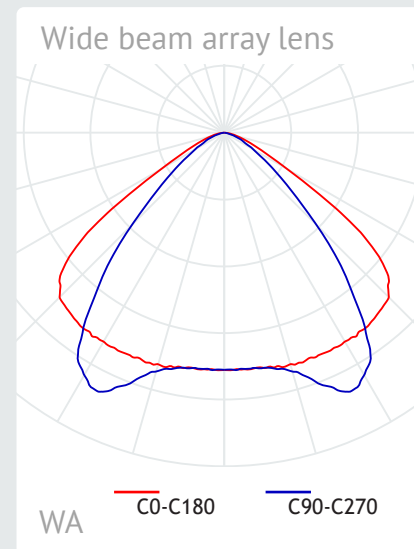

Elektrisch

Ingangsspanning systeem	230 V_{AC}
Armatuur spanning	Luminaid SELV-DC
Rendement armatuur	144 - 169 lm/W
Doorvoerkabel AC + DC	2,5 mm²