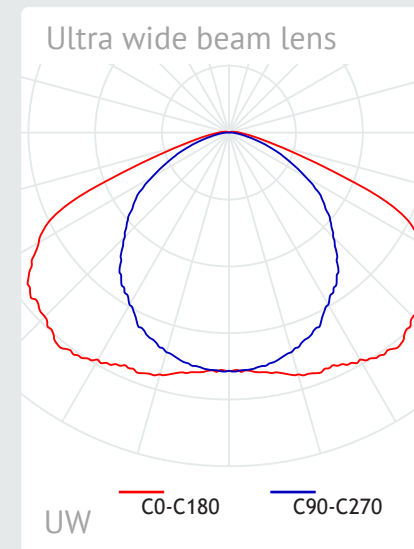

Elektrisch

Ingangsspanning systeem	230 V_{AC}
Armatuur spanning	Luminaid SELV-DC
Rendement armatuur	144 - 169 lm/W
Doorvoerkabel AC + DC	2,5 mm²