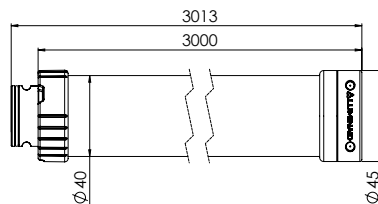

3 meter | DL30LT

DCEM - Noodverlichting

Ieder DATALUX.LT armatuur kan standaard i.s.m. een DCEM Powerbank 80 lm per armatuur uitstralen.

*EPLUS - Noodverlichting

Is er een hogere verlichtingssterkte gewenst kies dan voor de versie met 'EPLUS' functie die maar liefst 10% van de originele verlichtingssterkte uitstraalt. Deze versie heeft altijd een E achter het artikel nr. staan.

Optisch (2M)

	11,1	15,7	23,0	30,5	36,3	49,8	Watt
LUM-DL20LT-NAxx-02K5E*	1800 lm						162 lm/W
LUM-DL20LT-WAxx-02K5E*	1880 lm						169 lm/W
LUM-DL20LT-UWxx-02K5E*	1690 lm						152 lm/W
LUM-DL20LT-NAxx-03K5E*	2510 lm						160 lm/W
LUM-DL20LT-WAxx-03K5E*	2620 lm						167 lm/W
LUM-DL20LT-UWxx-03K5E*	2350 lm						150 lm/W
LUM-DL20LT-NAxx-05K0E*	3580 lm						156 lm/W
LUM-DL20LT-WAxx-05K0E*	3740 lm						163 lm/W
LUM-DL20LT-UWxx-05K0E*	3360 lm						146 lm/W
LUM-DL20LT-NAxx-06K5E*	4650 lm						152 lm/W
LUM-DL20LT-WAxx-06K5E*	4920 lm						161 lm/W
LUM-DL20LT-UWxx-06K5E*	4420 lm						145 lm/W
LUM-DL20LT-NAxx-08K0E*			5830 lm				161 lm/W
LUM-DL20LT-WAxx-08K0E*			6070 lm				167 lm/W
LUM-DL20LT-UWxx-08K0E*			5500 lm				152 lm/W
LUM-DL20LT-NAxx-12K0E*					7700 lm		155 lm/W
LUM-DL20LT-WAxx-12K0E*					8040 lm		161 lm/W
LUM-DL20LT-UWxx-12K0E*					7260 lm		146 lm/W

Optisch (3M)

	16,7	23,7	34,7	45,7	54,0	74,3	Watt
LUM-DL30LT-NAxx-02K5E*	2690 lm						161 lm/W
LUM-DL30LT-WAxx-02K5E*	2800 lm						168 lm/W
LUM-DL30LT-UWxx-02K5E*	2520 lm						151 lm/W
LUM-DL30LT-NAxx-03K5E*	3760 lm						159 lm/W
LUM-DL30LT-WAxx-03K5E*	3920 lm						165 lm/W
LUM-DL30LT-UWxx-03K5E*	3530 lm						149 lm/W
LUM-DL30LT-NAxx-05K0E*	5360 lm						155 lm/W
LUM-DL30LT-WAxx-05K0E*	5590 lm						161 lm/W
LUM-DL30LT-UWxx-05K0E*	5050 lm						146 lm/W
LUM-DL30LT-NAxx-06K5E*	6980 lm						153 lm/W
LUM-DL30LT-WAxx-06K5E*	7300 lm						160 lm/W
LUM-DL30LT-UWxx-06K5E*	6590 lm						144 lm/W
LUM-DL30LT-NAxx-08K0E*			8700 lm				161 lm/W
LUM-DL30LT-WAxx-08K0E*			8950 lm				166 lm/W
LUM-DL30LT-UWxx-08K0E*			8190 lm				152 lm/W
LUM-DL30LT-NAxx-12K0E*					11550 lm		156 lm/W
LUM-DL30LT-WAxx-12K0E*					11830 lm		159 lm/W
LUM-DL30LT-UWxx-12K0E*					10840 lm		146 lm/W

CRI

>84

LUM-DL X0 LT - XX XX - XXXX(E)*

Noodverlichting	Standaard 80 lm / Eplus 10%
Lumen output	02K5 / 03K5 / 05K0 / 06K5 / 08K0 / 12K0
Kleurtemperatuur	4000K / 5000K
Lens type	NA / WA / UW
Productgroep	LT
Lengte	2 m / 3 m

Alle producten, product specificaties en data kunnen wijzigen zonder kennisgeving om de betrouwbaarheid, veiligheid, functie, ontwerp of andere te verbeteren.