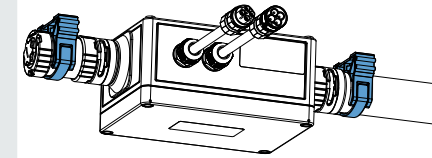

CONNECTS: CAP.IN

AANSLUITBOX

- De CAP.IN is een aansluitbox die aan het begin van de lichtlijn gemonteerd wordt. Deze heeft alle mogelijke aansluitingen voor het DATALUX.IQ lichtlijnsysteem. Via wartels worden alle kabels stof- en spatwaterdicht aangesloten en van binnen worden de kabels veilig aangesloten d.m.v. DIN aansluitklemmen. Voor de externe driver (PSU) zijn twee kabels voorgemonteerd.

Kenmerken

artikel nr.: LUM-DL02IQ-INBX-000B

Afmetingen box (lxbxh)	180 x 130 x 90 mm
IP-klasse	IP65
IK-klasse	IK07
Aan te sluiten signalen	AC, DC, Noodverlichting, 0-10V lichtsturing, DALI, Ethernet, Audio
Lengte AC kabel CAP.IN	±1000 mm
Lengte DC kabel CAP.IN	±1000 mm
Materiaal	PS, PA
Temperatuur bereik	-25°C ~ +35°C
Gewicht	1,2 kg

CAP.IN

CAP.IN

Alle producten, product specificaties en data kunnen wijzigen zonder kennisgeving om de betrouwbaarheid, veiligheid, functie, ontwerp of andere te verbeteren.

Ophang mogelijkheden

Ophangbeugels

Schroeven