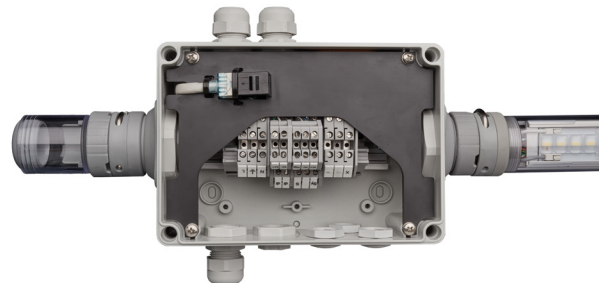

CONNECTS: CAP.IN

AANSLUITBOX

- De CAP.IN is een aansluitbox die aan het begin van de lichtlijn gemonteerd wordt. Deze heeft alle mogelijke aansluitingen voor het DATALUX.IQ lichtlijnsysteem. Via wartels worden alle kabels stof- en spatwaterdicht aangesloten en van binnen worden de kabels veilig aangesloten d.m.v. DIN aansluitklemmen. Voor de externe driver (PSU) zijn twee kabels voorgemonteerd.

Kenmerken

artikel nr.: LUM-DL02IQ-INBX-000B

Afmetingen box (lxbxh)	180 x 130 x 90 mm
IP-klasse	IP65
IK-klasse	IK07
Aan te sluiten signalen	AC, DC, Noodverlichting, 0-10V lichtsturing, DALI, Ethernet, Audio
Lengte AC kabel CAP.IN	±1000 mm
Lengte DC kabel CAP.IN	±1000 mm
Materiaal	PS, PA
Temperatuur bereik	-25°C ~ +35°C
Gewicht	1,2 kg

CAP.IN

CAP.IN

Alle producten, product specificaties en data kunnen wijzigen zonder kennisgeving om de betrouwbaarheid, veiligheid, functie, ontwerp of andere te verbeteren.

Ophang mogelijkheden

Ophangbeugels

Schroeven