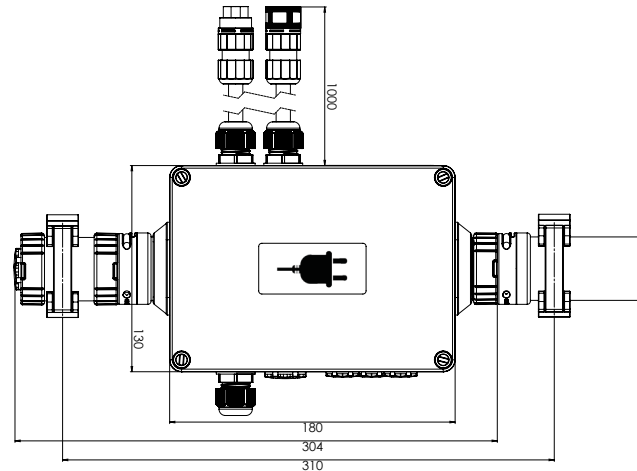

CONNECTS: CAP.IN

AANSLUITBOX

- De CAP.IN is een aansluitbox die aan het begin van de lichtlijn gemonteerd wordt. Deze heeft alle mogelijke aansluitingen voor het DATALUX.IQ lichtlijnsysteem. Via wartels worden alle kabels stof- en spatwaterdicht aangesloten en van binnen worden de kabels veilig aangesloten d.m.v. DIN aansluitklemmen. Voor de externe driver (PSU) zijn twee kabels voorgemonteerd.

Kenmerken

artikel nr.: LUM-DL02IQ-INBX-000B

Afmetingen box (lxbxh)	180 x 130 x 90 mm
IP-klasse	IP65
IK-klasse	IK07
Aan te sluiten signalen	AC, DC, Noodverlichting, 0-10V lichtsturing, DALI, Ethernet, Audio
Lengte AC kabel CAP.IN	±1000 mm
Lengte DC kabel CAP.IN	±1000 mm
Materiaal	PS, PA
Temperatuur bereik	-25°C ~ +35°C
Gewicht	1,2 kg

CAP.IN

CAP.IN

Alle producten, product specificaties en data kunnen wijzigen zonder kennisgeving om de betrouwbaarheid, veiligheid, functie, ontwerp of andere te verbeteren.

Ophang mogelijkheden

Ophangbeugels

Schroeven