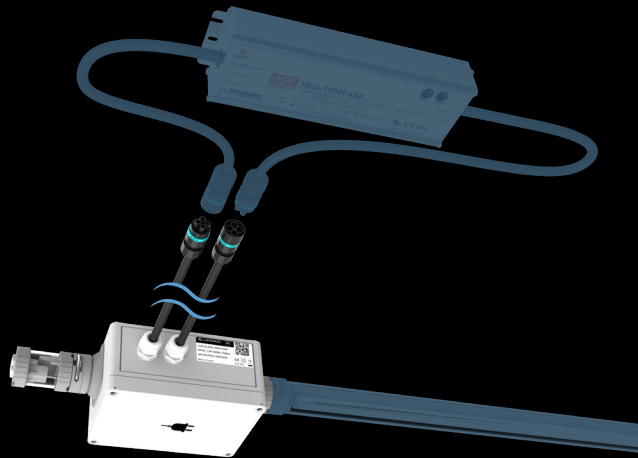

CONNECTS: CAP.IN

AANSLUITBOX

- De CAP.IN is een aansluitbox die aan het begin van de lichtlijn gemonteerd wordt. Deze heeft alle mogelijke aansluitingen voor het DATALUX.IQ lichtlijnsysteem. Via wartels worden alle kabels stof- en spatwaterdicht aangesloten en van binnen worden de kabels veilig aangesloten d.m.v. DIN aansluitklemmen. Voor de externe driver (PSU) zijn twee kabels voorgemonteerd.

Kenmerken

artikel nr.: LUM-DL02IQ-INBX-000B

Afmetingen box (lxbxh)	180 x 130 x 90 mm
IP-klasse	IP65
IK-klasse	IK07
Aan te sluiten signalen	AC, DC, Noodverlichting, 0-10V lichtsturing, DALI, Ethernet, Audio
Lengte AC kabel CAP.IN	±1000 mm
Lengte DC kabel CAP.IN	±1000 mm
Materiaal	PS, PA
Temperatuur bereik	-25°C ~ +35°C
Gewicht	1,2 kg